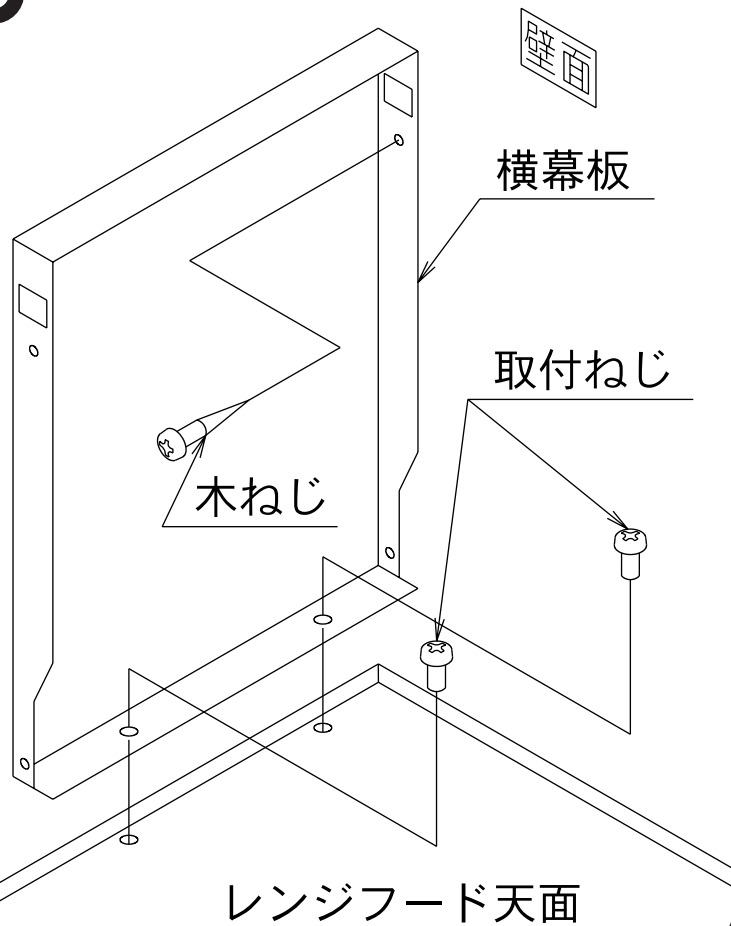

1103 4183

横幕板取付説明書

横幕板をセットし、付属の取付ねじ（2個）でフードの外側より横幕板を固定してください。
また付属の木ねじ（1個）で壁面に固定してください。

取付例

1103 4183