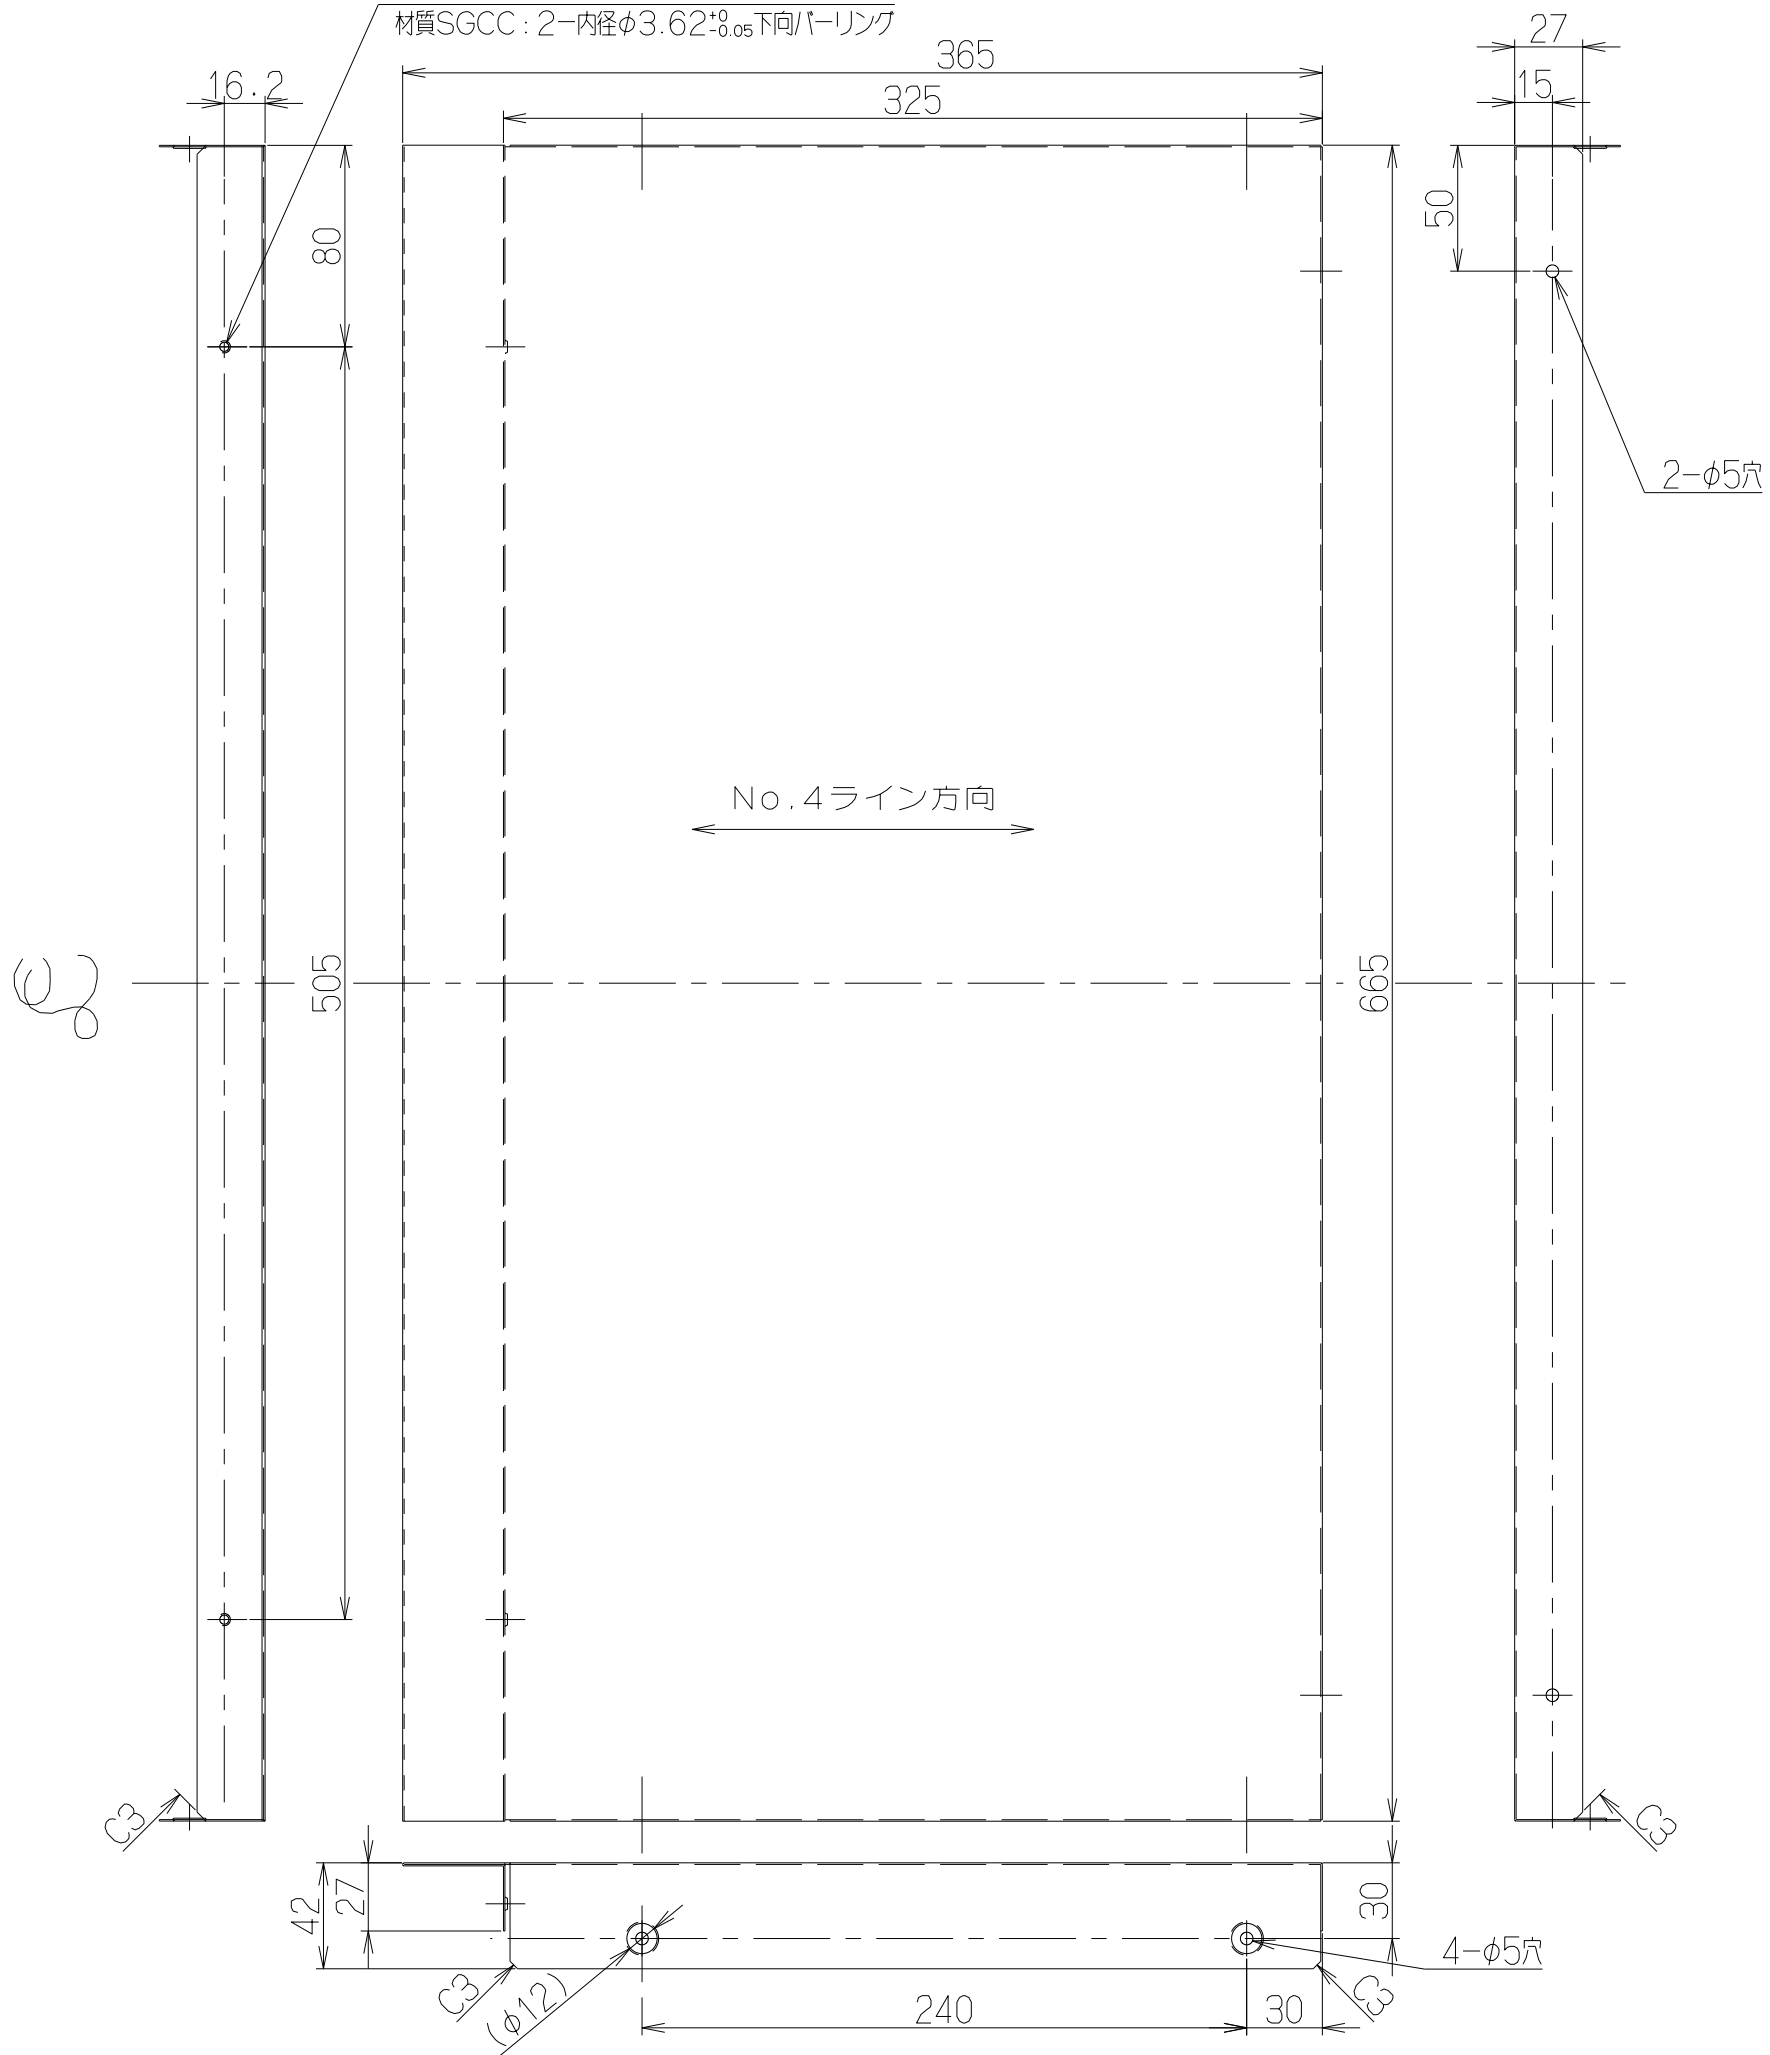

材質SUS : 2-M4下向パーリングTAP
 材質SGCC : 2-内径φ3.62±0.05下向パーリング

記号	変更履歴	技連番号	年月日	担当
△				
△				
△				
△				
△				

— 付属品 —
 丸木ねじ(φ4.1×16) --- 2個
 + ナベコネジ(M4×8) ---- 4個

注) 1. 本図はⒺに対し上下対称である。

YMP-FED-6636VTBK	109JL1AL	テクスチャブラック		-
YMP-FED-6636VMW	109JL1AU	ミラーホワイト		-
YMP-FED-6636VTW	109JL1AM	テクスチャホワイト		-
YMP-FED-6636VS	109JL1Z5	ステンレス No.4仕上		-
型名	製品コード	色調		区分No.
作成	2008/ 3/17	型名	YMP-FED-6636V	
更新	2010/ 3/30	型名	FED/LUS 同時給排水用横幕板	
		図番	1091105	
		図名	製品姿図	
富士工業株式会社		三角法	尺度	1/3