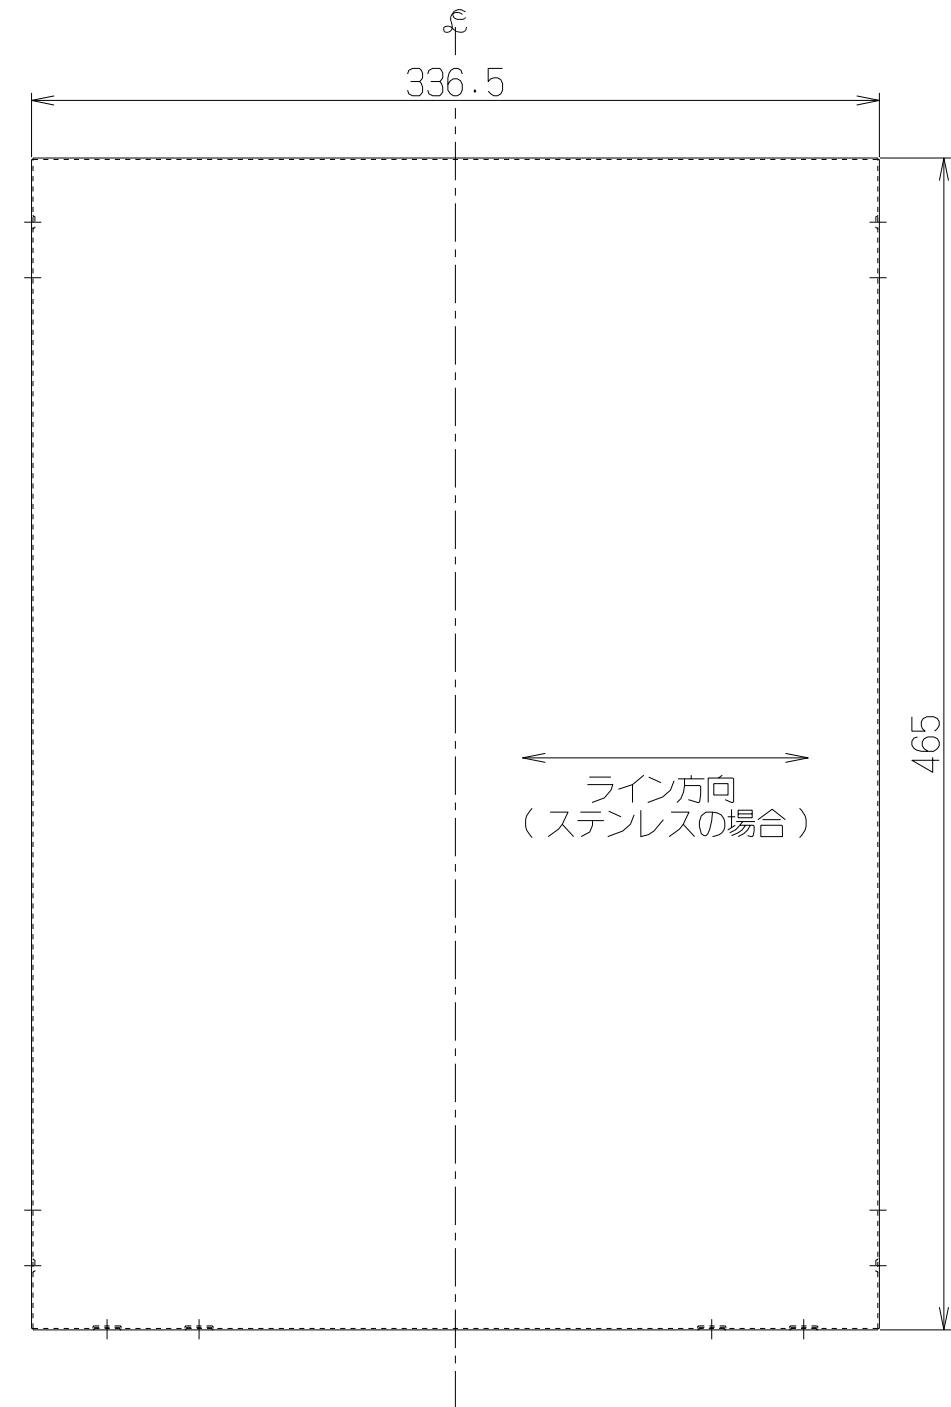

記号	変更履歴	技連番号	年月日	担当
△				
△				
△				
△				
△				

付属品

蝶ねじ(M4×8)	2本
木ねじ(φ4.1×16)	2本
+ナベタイトねじ(M4×8)	2本

YMP-FED-4633KVMW	109SR2AU	ミラーホワイト		-
YMP-FED-4633KVTBK	109SR2AL	テクスチャブラック		-
YMP-FED-4633KVTW	109SR2AM	テクスチャホワイト		-
YMP-FED-4633KVS	109SR2Z5	ステンレス No.4仕上		-
型名	製品コード	色調		区分No.
作成	2015/ 4/20	型名	YMP-FED-4633KV	
更新	****/**/**	型名	オリジナル 別売品 FEDL-952KV用横幕板	
		図番	1091850	
		図名	製品姿図	
-FUJIOH- 富士工業株式会社		三角法	尺度	※