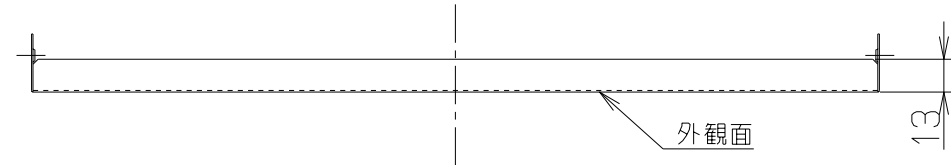

記号	変更履歴	技連番号	年月日	担当
△				
△				
△				
△				
△				

付属品

蝶ねじ(M4×8)	2本
木ねじ(φ4.1×16)	2本
+ナベタイトねじ(M4×8)	2本

YMP-FED-4633KVMW	109SR2AU	ミラーホワイト		-
YMP-FED-4633KVTBK	109SR2AL	テクスチャブラック		-
YMP-FED-4633KVTW	109SR2AM	テクスチャホワイト		-
YMP-FED-4633KVS	109SR2Z5	ステンレス No.4仕上		-
型名	製品コード	色調		区分No.
作成	2015/ 4/20	型名	YMP-FED-4633KV	
更新	****/**/**	型名	オリジナル 別売品 FEDL-952KV用横幕板	
		図番	1091850	
		図名	製品姿図	
-FUJIOH- 富士工業株式会社		三角法	尺度	※