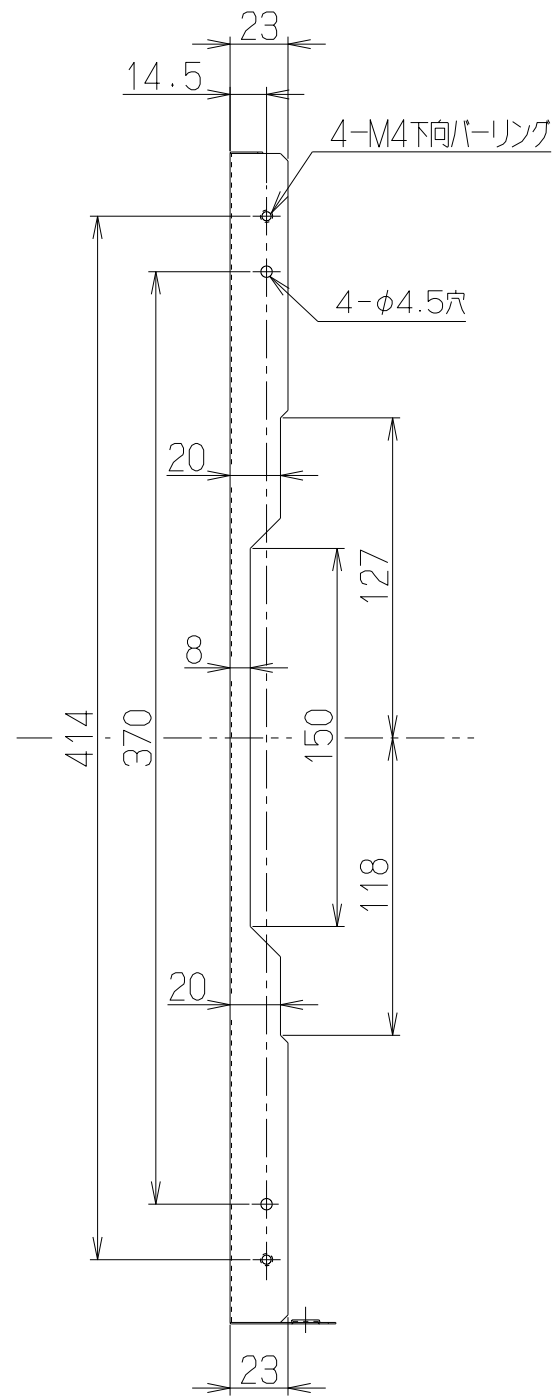

記号	変更履歴	技連番号	年月日	担当
△				
△				
△				
△				
△				

付属品

蝶ねじ(M4×8)	2本
木ねじ(φ4.1×16)	2本
+ナベタイトねじ(M4×8)	2本

YMP-FED-4633KVMW	109SR2AU	ミラーホワイト		-
YMP-FED-4633KVTBK	109SR2AL	テクスチャブラック		-
YMP-FED-4633KVTW	109SR2AM	テクスチャホワイト		-
YMP-FED-4633KVS	109SR2Z5	ステンレス No.4仕上		-
型名	製品コード	色調		区分No.
作成	2015/ 4/20	型名	YMP-FED-4633KV	
更新	****/**/**	型名	オリジナル 別売品 FEDL-952KV用横幕板	
		図番	1091850	
		図名	製品姿図	
-FUJIOH- 富士工業株式会社		三角法	尺度	※