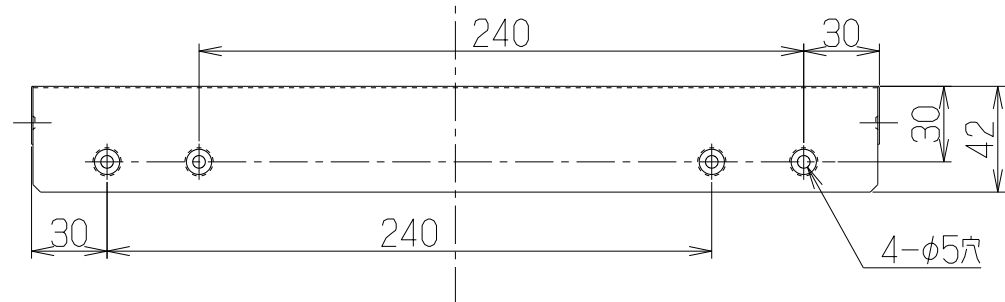

記号	変更履歴	技連番号	年月日	担当
△				
△				
△				
△				
△				

付属品

蝶ねじ(M4×8)	2本
木ねじ(φ4.1×16)	2本
+ナベタイトねじ(M4×8)	2本

YMP-FED-4633KVMW	109SR2AU	ミラーホワイト		-
YMP-FED-4633KVTBK	109SR2AL	テクスチャブラック		-
YMP-FED-4633KVTW	109SR2AM	テクスチャホワイト		-
YMP-FED-4633KVS	109SR2Z5	ステンレス No.4仕上		-
型名	製品コード	色調		区分No.
作成	2015/ 4/20	型名	YMP-FED-4633KV	
更新	****/**/**	型名	オリジナル 別売品 FEDL-952KV用横幕板	
		図番	1091850	
		図名	製品姿図	
-FUJIOH- 富士工業株式会社		三角法	尺度	※