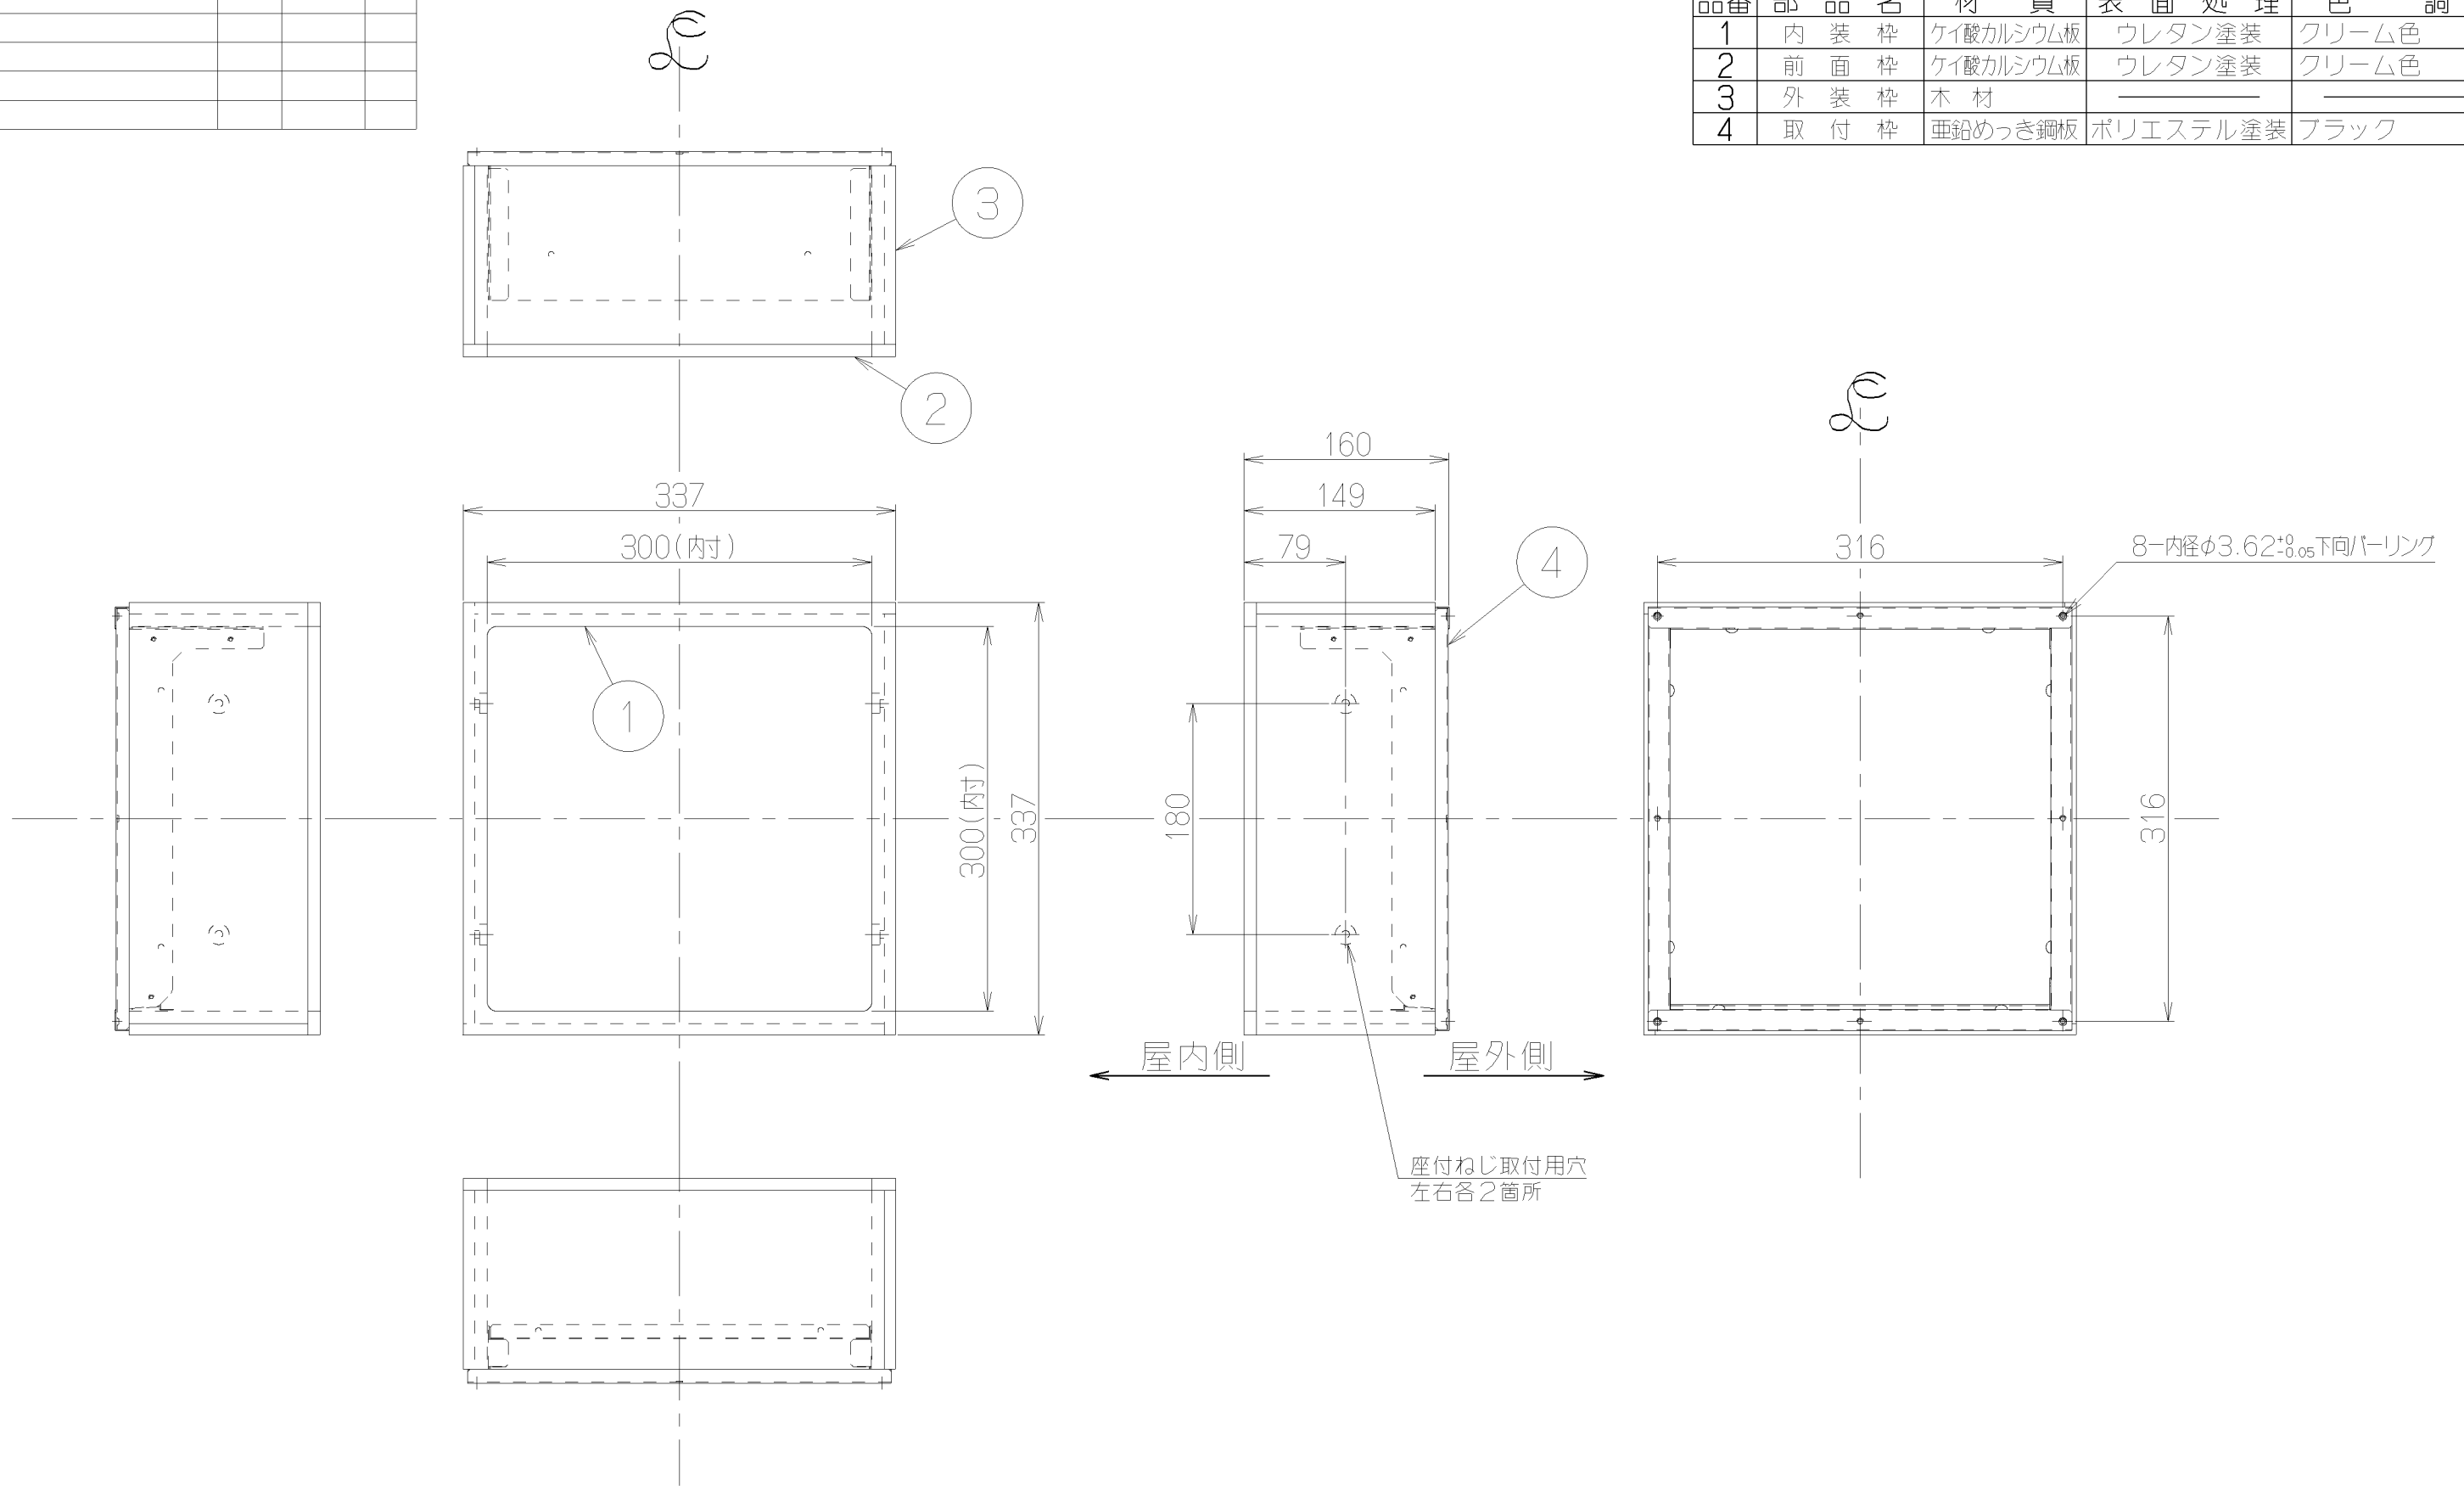

記号	変更履歴	技連番号	年月日	担当
△				
△				
△				
△				

主要部品一欄表				
品番	部品名	材質	表面処理	色調
1	内装枠	ケイ酸カルシウム板	ウレタン塗装	クリーム色
2	前面枠	ケイ酸カルシウム板	ウレタン塗装	クリーム色
3	外装枠	木材	—	—
4	取付枠	亜鉛めっき鋼板	ポリエステル塗装	ブラック

付属品	
座付ねじ(φ5x45)	4本
取付ねじ(M4x10)	8本

KZ-25		109JY000	—	—
型名		製品コード	色調	区分No.
作成	2008/ 9/18		型名	KZ-25
更新	****/**/**		型番	換気扇枠
富士工業株式会社			三角法	1/5
			製品姿図	1091159