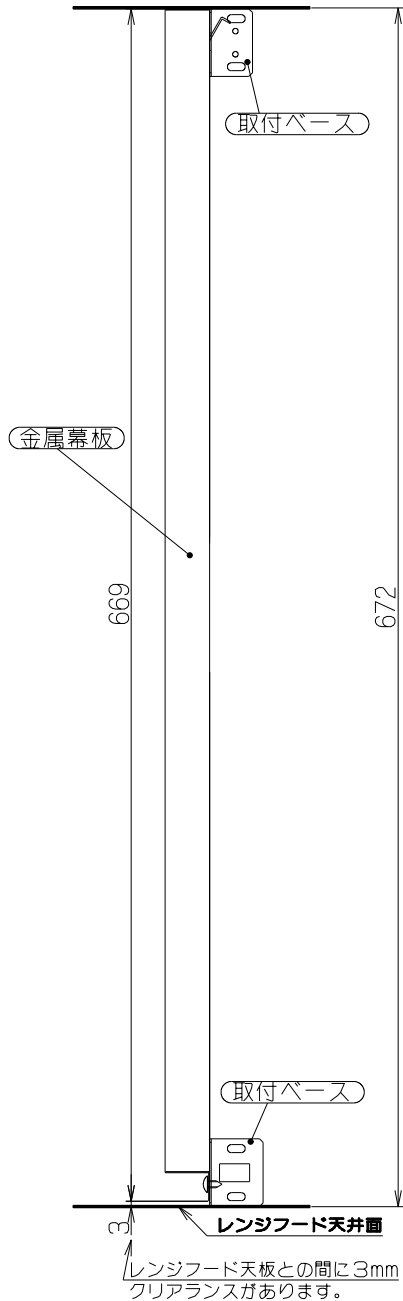

取付図

取付ベース
(カラー鋼板: 黒色)

注) 1. 本図はεに対し左右対称である。

付属品	
取付ベース4個
丸木ねじ(φ4.1×16)	---8本
+トラスねじ(φ4×10)	----2本
コンクリート用ねじ(φ4×25)	--4本

33個	870	870	900	MKP-9672S	109WF-875	ステンレス No.4仕	-
				MKP-9672TRW	109WF-8BD	テクスチャーローマホワイト	-
				MKP-9672TBK	109WF-8AL	テクスチャーブラック	-
				型名	製品コード	色調	区分No.
				作成	2022/11/30	型名	MKP-9672
				更新	****/**/**	金属幕板	
						図番	1092213
				-FUJIOH-	富士工業株式会社	三角法	製品姿図