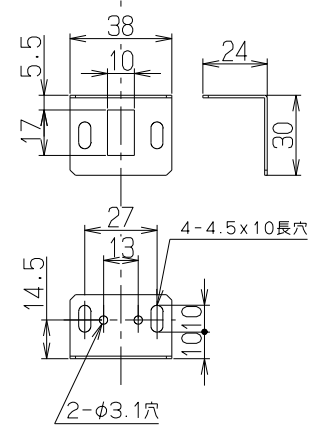

取付図

取付ベース
(カラー鋼板: 黒色)

注) 1. 本図はεに対し左右対称である。

付属品	
取付ベース4個
丸木ねじ(φ4.1×16)	---8本
+トラスねじ(φ4×10)	----2本
コンクリート用ねじ(φ4×25)	--4本

33個	870	870	900	MKP-9672S	109WF-875	ステンレス No.4仕	-
				MKP-9672TRW	109WF-8BD	テクスチャーローマホワイト	-
				MKP-9672TBK	109WF-8AL	テクスチャーブラック	-
				型名	製品コード	色調	区分No.
				作成	2022/11/30	型名	MKP-9672
				更新	****/**/**	金属幕板	
						図番	1092213
				-FUJIOH-	富士工業株式会社	三角法	製品姿図