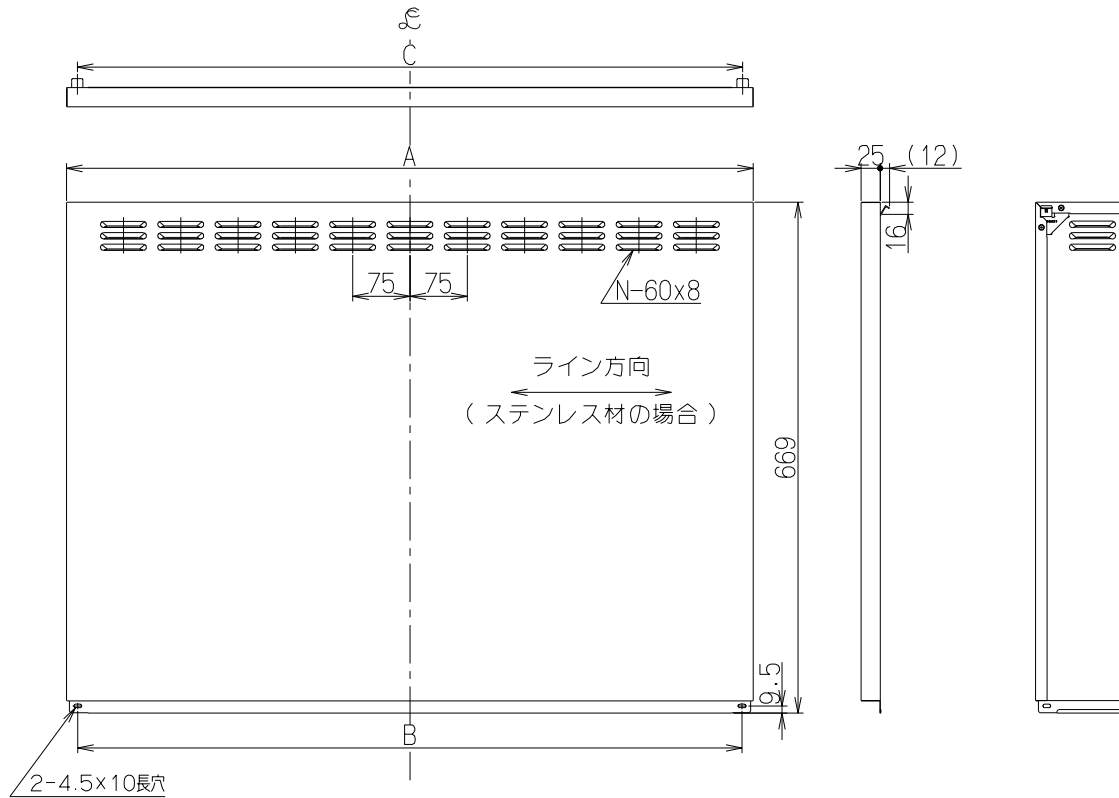

取付図

取付ベース
(カラー鋼板: 黒色)

注) 1. 本図はεに対し左右対称である。

付属品	
取付ベース4個
丸木ねじ(φ4.1×16)	---8本
+トラスねじ(φ4×10)	----2本
コンクリート用ねじ(φ4×25)	--4本

33個	870	870	900	MKP-9672S	109WF-875	ステンレス No.4仕	-
				MKP-9672TRW	109WF-8BD	テクスチャーローマホワイト	-
				MKP-9672TBK	109WF-8AL	テクスチャーブラック	-
				型名	製品コード	色調	区分No.
				作成	2022/11/30	型名	MKP-9672
				更新	****/**/**	金属幕板	
						図番	1092213
				-FUJIOH-	富士工業株式会社	三角法	製品姿図