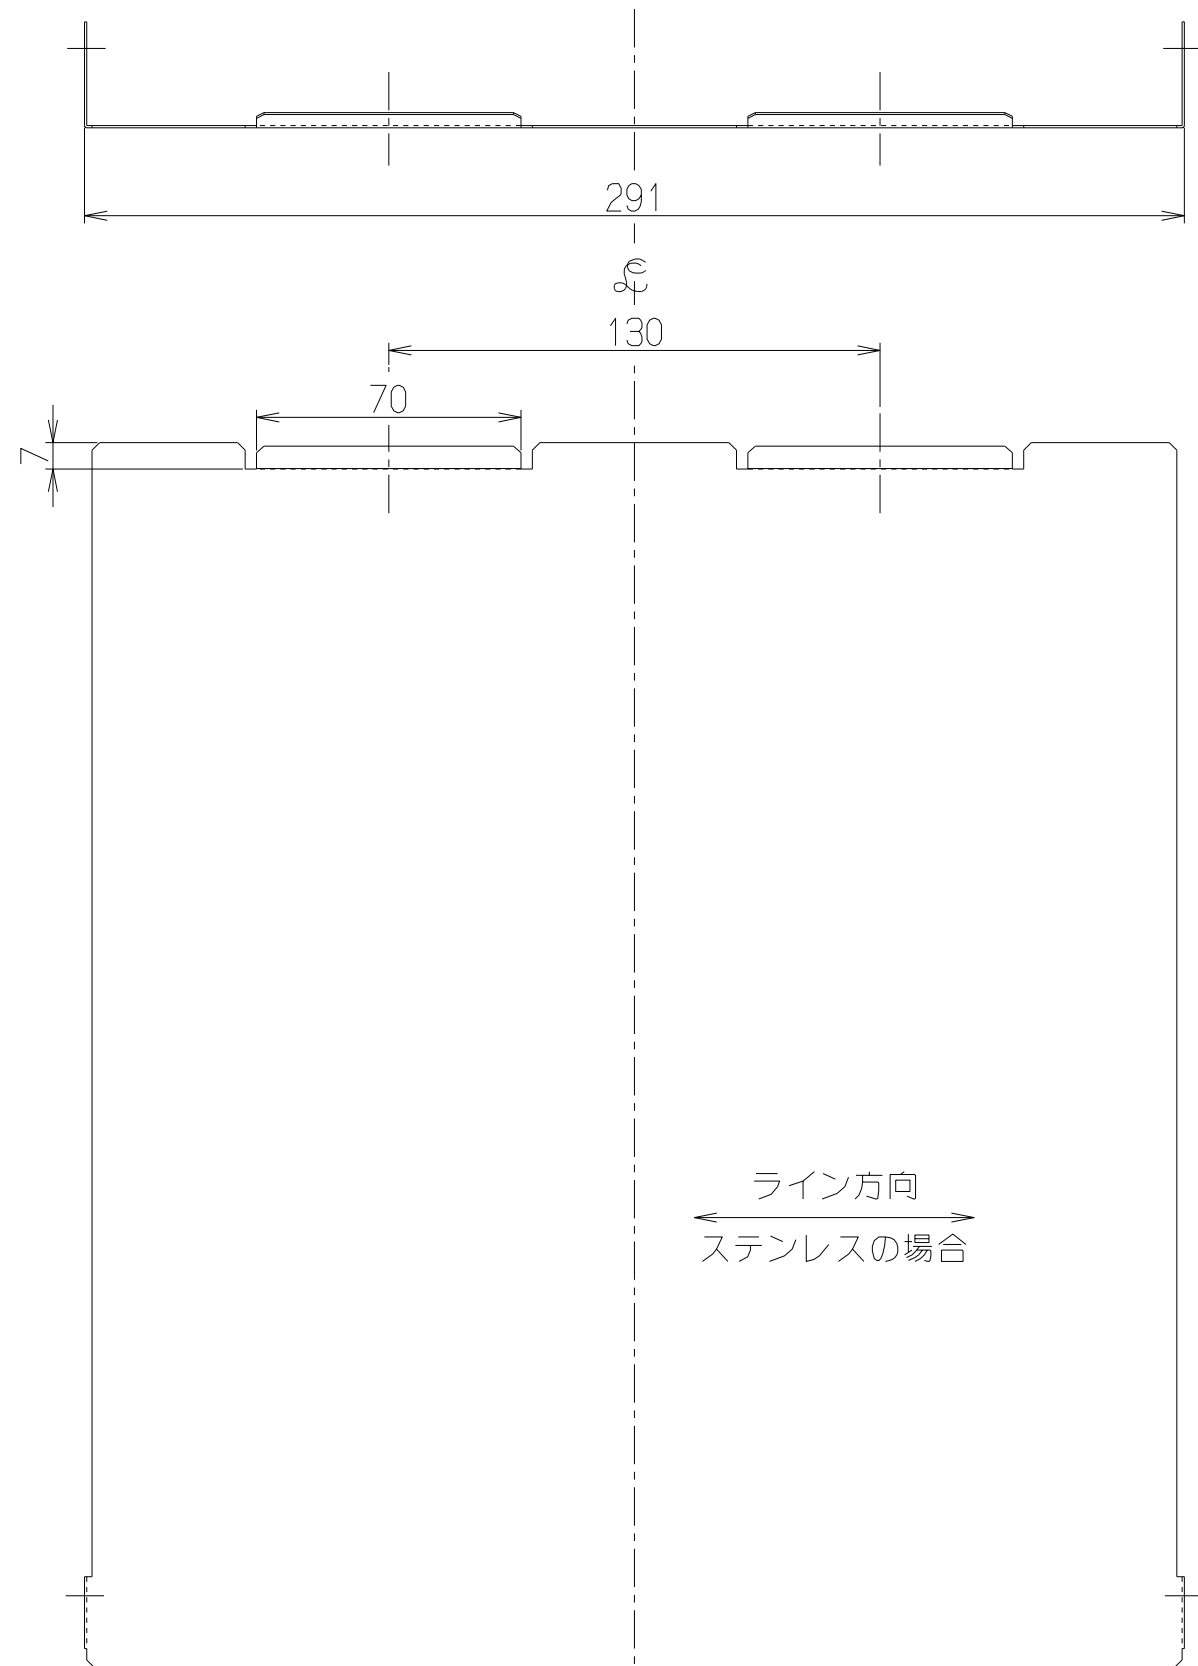

記号	変更履歴	技連番号	年月日	担当
△				
△				
△				
△				
△				

ライン方向  
ステンレスの場合

注) 1. 本図は⌀に対し対称である。

BETF1UP-W	109QK6XP	ホワイト(C-202)		-
BETF1UP-BK	109QK6SW	ブラック(ブラックFJ)		-
BETF1UP-FW	109QK6AT	フロストホワイト		-
BETF1UP-SI	109QK6AA	シルバーメタリック(Sメタリック)		-
BETF1UP-S	109QK6Z9	ステンレス No.4仕		-
型名	製品コード	色調		区分No.

作成	2012/12/20	型名	BETF1UP
更新	****/**/**	型名	オリジナル 別売BET用上塞ぎ板
		図番	1091648
		図名	製品姿図

**-FUJIOH-** 富士工業株式会社

三角法 尺度 1/2