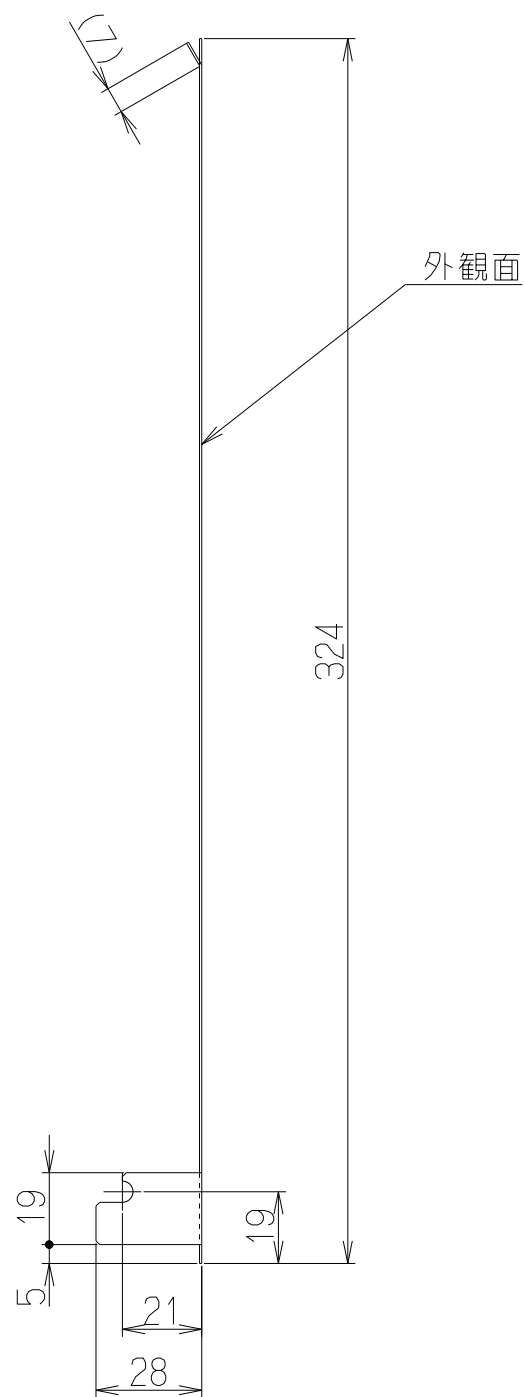

記号	変更履歴	技連番号	年月日	担当
△				
△				
△				
△				
△				

ライン方向  
ステンレスの場合

注) 1. 本図は⌀に対し対称である。

BETF1UP-W	109QK6XP	ホワイト(C-202)		-
BETF1UP-BK	109QK6SW	ブラック(ブラックFJ)		-
BETF1UP-FW	109QK6AT	フロストホワイト		-
BETF1UP-SI	109QK6AA	シルバーメタリック(Sメタリック)		-
BETF1UP-S	109QK6Z9	ステンレス No.4仕		-
型名	製品コード	色調		区分No.

作成	2012/12/20	型名	BETF1UP
更新	****/**/**	型名	オリジナル 別売BET用上塞ぎ板
		図番	1091648
		図名	製品姿図

**-FUJIOH-** 富士工業株式会社

三角法 尺度 1/2