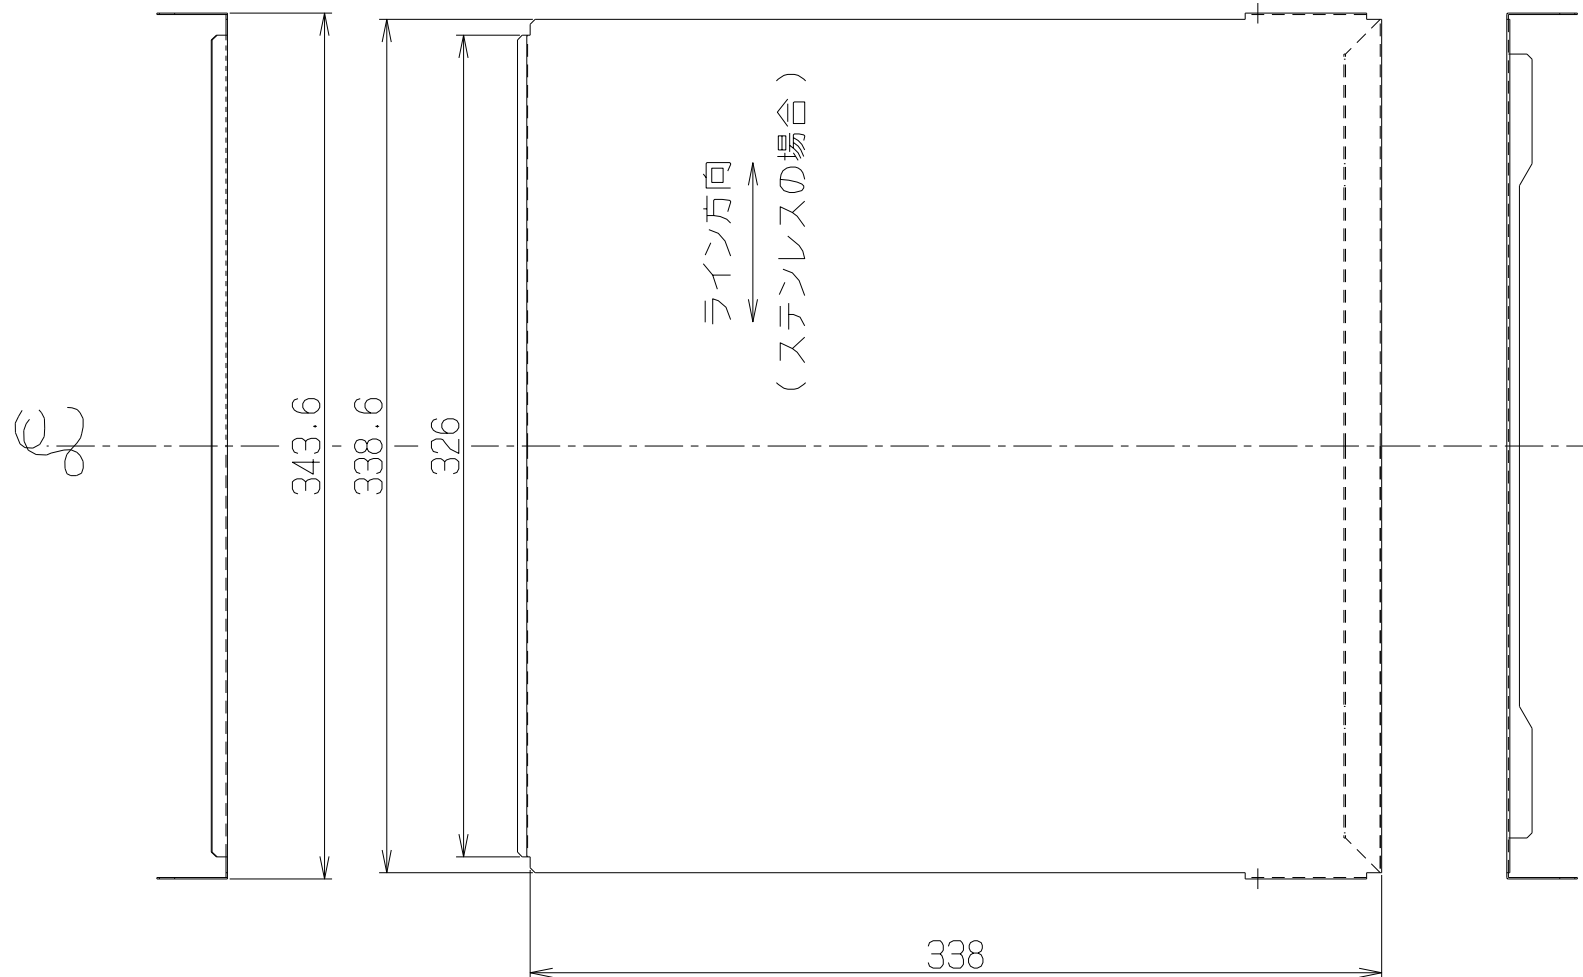

記号	変更履歴	技連番号	年月日	担当
△				
△				
△				
△				
△				

注) 1. 本図はⒺに対し左右対称である。

MAYAL4UP-MW	109QK7AU	ホワイト(ミラーホワイト)		-
MAYAL4UP-TBK	109QK7AL	ブラック(テクスチャーブラック)		-
MAYAL4UP-TW	109QK7AM	ホワイト(テクスチャーホワイト)		-
MAYAL4UP-S	109QK7Z5	ステンレス No.4仕		-
型名	製品コード	色調		区分No.

作成	2012/12/20	型名	MAYAL4UP
更新	****/**/**	別売	ダクトカバー上塞ぎ板
		図番	1091649
		図名	製品姿図

-FUJIOH- 富士工業株式会社

三角法 尺 1/3