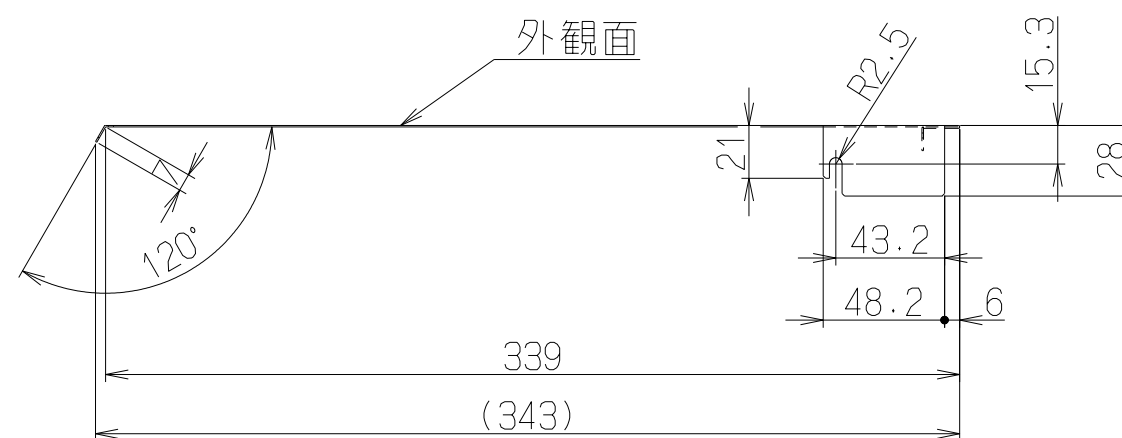

記号	変更履歴	技連番号	年月日	担当
△				
△				
△				
△				
△				

注) 1. 本図はⒺに対し左右対称である。

MAYAL4UP-MW	109QK7AU	ホワイト(ミラーホワイト)		-
MAYAL4UP-TBK	109QK7AL	ブラック(テクスチャーブラック)		-
MAYAL4UP-TW	109QK7AM	ホワイト(テクスチャーホワイト)		-
MAYAL4UP-S	109QK7Z5	ステンレス No.4仕		-
型名	製品コード	色調		区分No.

作成	2012/12/20	型名	MAYAL4UP
更新	****/**/**	別売	ダクトカバー上塞ぎ板
		図番	1091649
		図名	製品姿図

-FUJIOH- 富士工業株式会社

三角法 尺 1/3