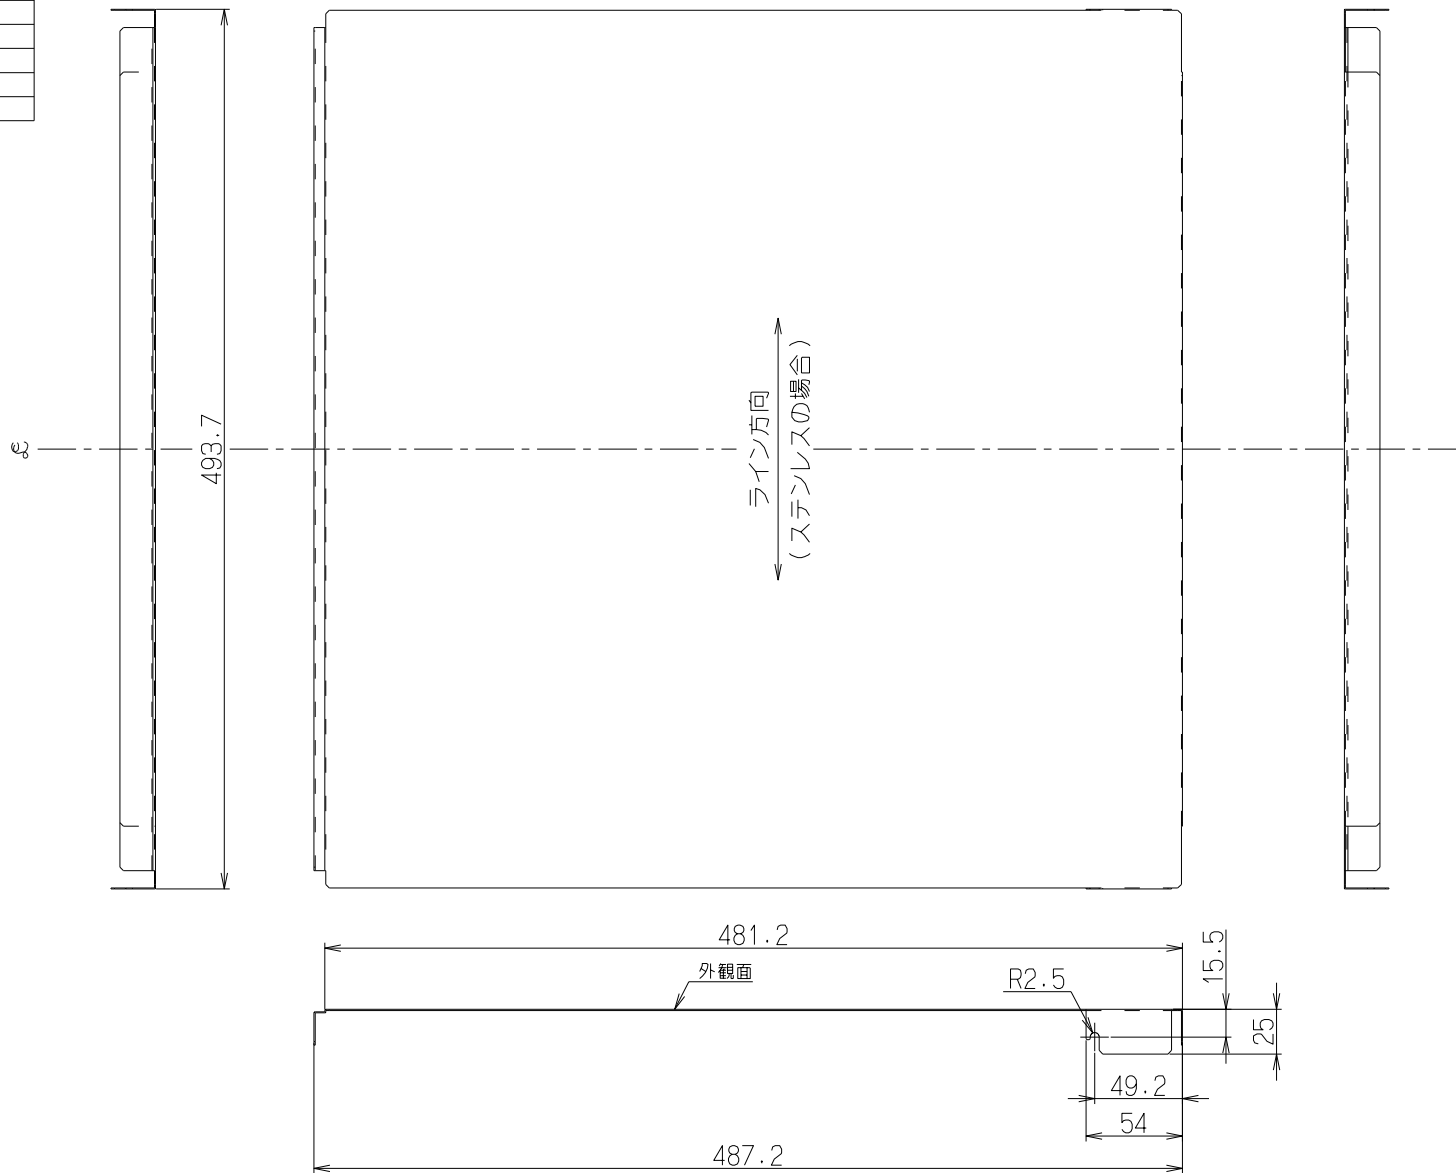

記号	変更履歴	技連番号	年月日	担当
△				
△				
△				
△				

注) 1. 本図はⓁに対し左右対称である。

SWVAVUP-S	109WF7Z5	ステンス No.4仕上		—
SVVAVUP-TRW	109WF7BD	テクスチャーローマホワイト		—
SVVAVUP-TBK	109WF7AL	テクスチャーブラック		—
型名	製品コード	色調		区分No.
作成	2022/11/30	型名	SVVAVUP	
更新	2023/01/05	図番	オリジナル 別売品: 上蓋基板 1092211	
-FUJIOH- 富士工業株式会社		三角法	尺	1/3
製品姿図				