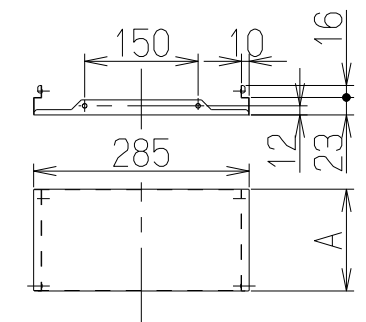

記号	変更履歴	抜番番号	年月日	担当
△				
△				
△				

製品寸法図

①ダクトカバーふた

②ダクトカバー側板

③取付棧

注) 1. 本部品はCLRV/SERV/LNRV-CK60シリーズと組み合わせて使用します。

構成部品・付属品

- ①ダクトカバーふた 2枚
- ②ダクトカバー側板 2枚
- ③取付棧 2本
- ④取付ねじ (M4×8) 8本
- ⑤座付き木ねじ (φ5.1×45) . . . 4本

235	CKDC-B7080SI	109UJ8AA	シルバーメタリック(Sメタリック)		
235	CKDC-B7080BK	109UJ8SW	ブラック(ブラックFJ)		
235	CKDC-B7080W	109UJ8XP	ホワイト(C-202)		
135	CKDC-B6070SI	109UJ7AA	シルバーメタリック(Sメタリック)		
135	CKDC-B6070BK	109UJ7SW	ブラック(ブラックFJ)		
135	CKDC-B6070W	109UJ7XP	ホワイト(C-202)		
A寸法	型名	製品コード	色調		区分No.
	作成		型名	CKDC-B6070/7080	
	更新	****/**/**	型名	オリジナル 別売ダクトカバー	
			図番	1092035	
			図名	製品姿図	

富士工業株式会社

三角法 尺度 1/5