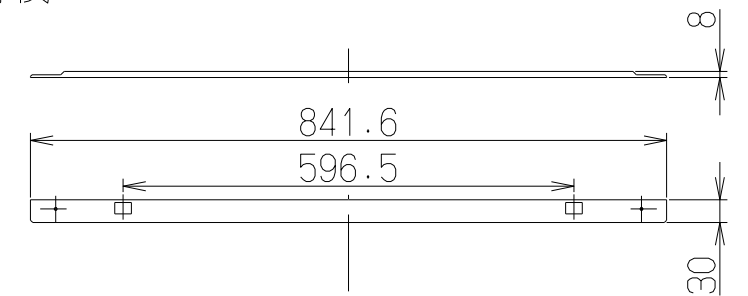

記号	変更履歴	抜番番号	年月日	担当
△				
△				
△				

製品寸法図

①ダクトカバーふた

②ダクトカバー側板

③取付棧

注) 1. 本部品はCLRV/SERV/LNRV-CK60シリーズと組み合わせて使用します。

構成部品・付属品

- ①ダクトカバーふた 2枚
- ②ダクトカバー側板 2枚
- ③取付棧 2本
- ④取付ねじ (M4×8) 8本
- ⑤座付き木ねじ (φ5.1×45) . . . 4本

235	CKDC-B7080SI	109UJ8AA	シルバーメタリック(Sメタリック)		
235	CKDC-B7080BK	109UJ8SW	ブラック(ブラックFJ)		
235	CKDC-B7080W	109UJ8XP	ホワイト(C-202)		
135	CKDC-B6070SI	109UJ7AA	シルバーメタリック(Sメタリック)		
135	CKDC-B6070BK	109UJ7SW	ブラック(ブラックFJ)		
135	CKDC-B6070W	109UJ7XP	ホワイト(C-202)		
A寸法	型名	製品コード	色調		区分No.
	作成		型名	CKDC-B6070/7080	
	更新	****/**/**	型名	オリジナル 別売ダクトカバー	
			図番	1092035	
			図名	製品姿図	

富士工業株式会社

三角法 尺度 1/5