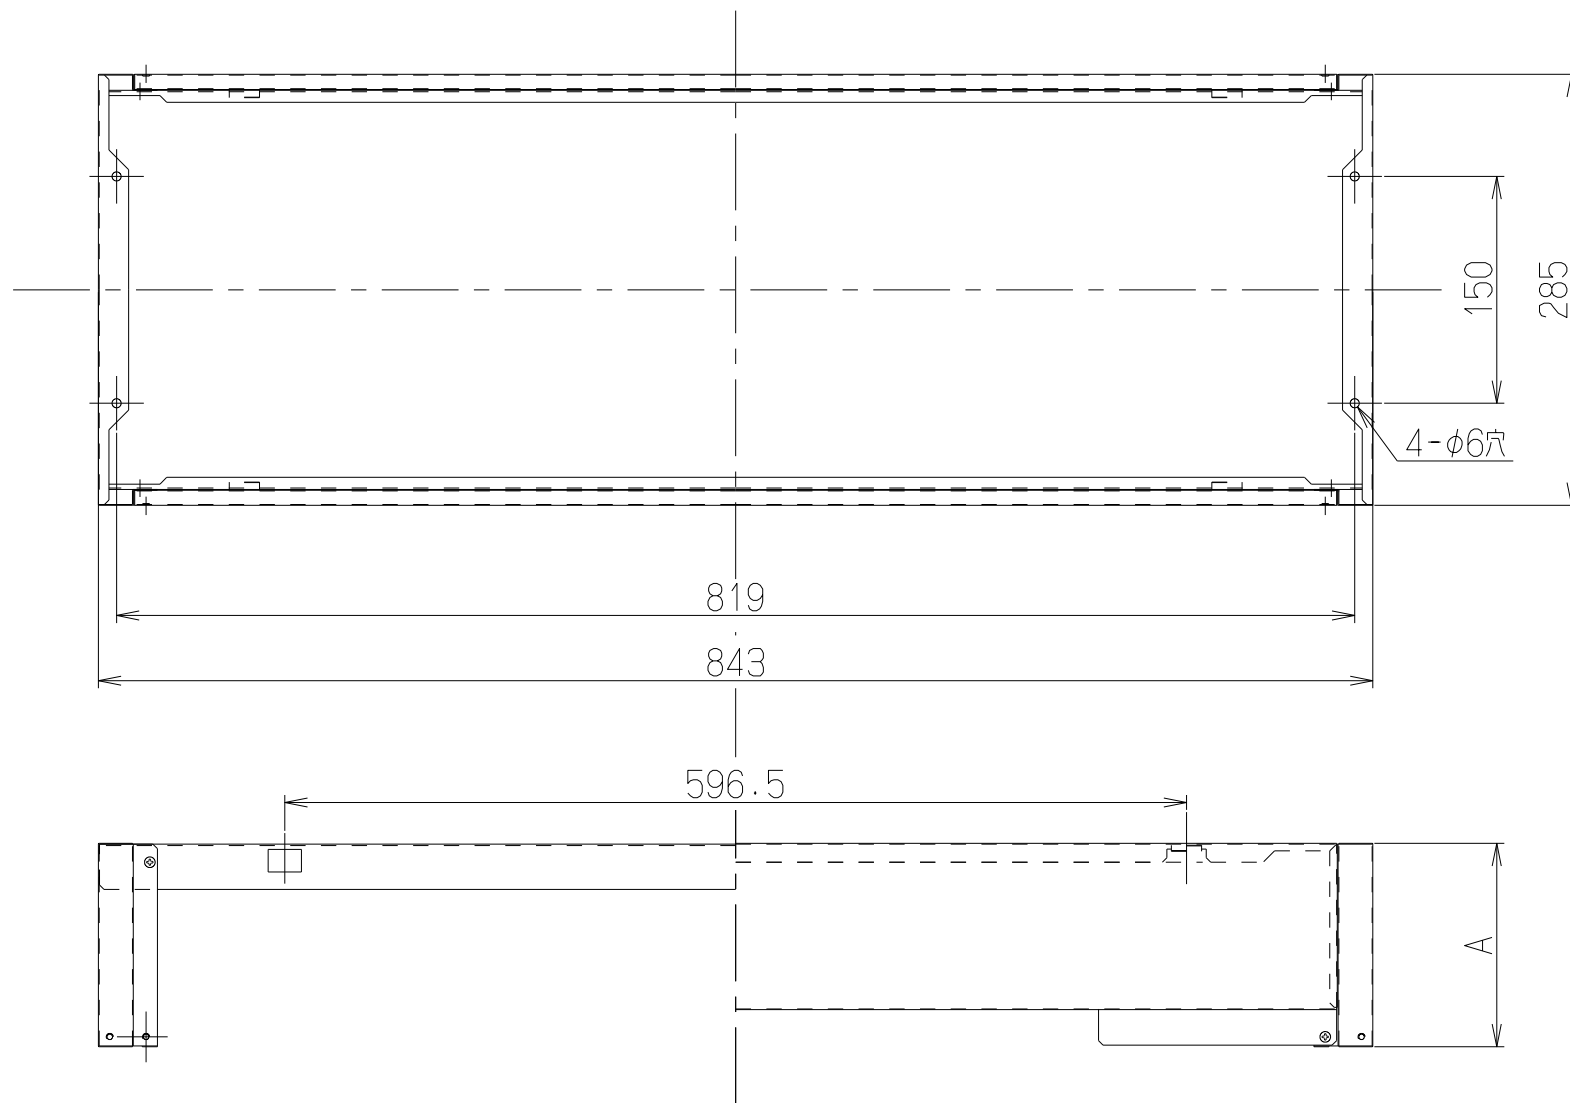

記号	変更履歴	抜番番号	年月日	担当
△				
△				
△				

製品寸法図

①ダクトカバーふた

②ダクトカバー側板

③取付棧

注) 1. 本部品はCLRV/SERV/LNRV-CK60シリーズと組み合わせて使用します。

構成部品・付属品

- ①ダクトカバーふた 2枚
- ②ダクトカバー側板 2枚
- ③取付棧 2本
- ④取付ねじ (M4×8) 8本
- ⑤座付き木ねじ (φ5.1×45) . . . 4本

235	CKDC-B7080SI	109UJ8AA	シルバーメタリック(Sメタリック)		
235	CKDC-B7080BK	109UJ8SW	ブラック(ブラックFJ)		
235	CKDC-B7080W	109UJ8XP	ホワイト(C-202)		
135	CKDC-B6070SI	109UJ7AA	シルバーメタリック(Sメタリック)		
135	CKDC-B6070BK	109UJ7SW	ブラック(ブラックFJ)		
135	CKDC-B6070W	109UJ7XP	ホワイト(C-202)		
A寸法	型名	製品コード	色調		区分No.
	作成		型名	CKDC-B6070/7080	
	更新	****/**/**	型名	オリジナル 別売ダクトカバー	
			図番	1092035	
			図名	製品姿図	

富士工業株式会社

三角法 尺度 1/5