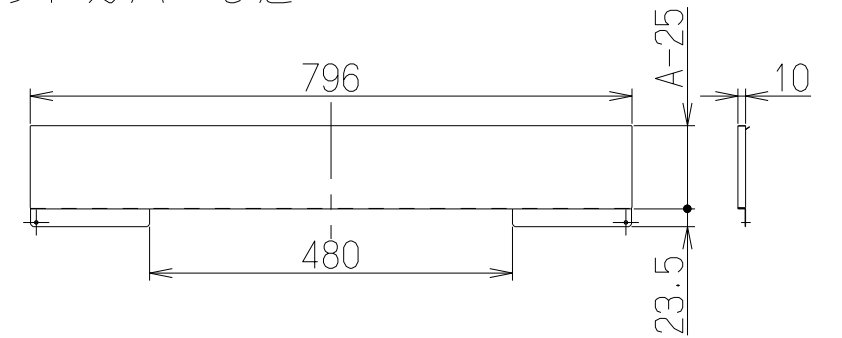

記号	変更履歴	抜番番号	年月日	担当
△				
△				
△				

製品寸法図

①ダクトカバーふた

②ダクトカバー側板

③取付棧

注) 1. 本部品はCLRV/SERV/LNRV-CK60シリーズと組み合わせて使用します。

構成部品・付属品

- ①ダクトカバーふた 2枚
- ②ダクトカバー側板 2枚
- ③取付棧 2本
- ④取付ねじ (M4×8) 8本
- ⑤座付き木ねじ (φ5.1×45) . . . 4本

235	CKDC-B7080SI	109UJ8AA	シルバーメタリック(Sメタリック)		
235	CKDC-B7080BK	109UJ8SW	ブラック(ブラックFJ)		
235	CKDC-B7080W	109UJ8XP	ホワイト(C-202)		
135	CKDC-B6070SI	109UJ7AA	シルバーメタリック(Sメタリック)		
135	CKDC-B6070BK	109UJ7SW	ブラック(ブラックFJ)		
135	CKDC-B6070W	109UJ7XP	ホワイト(C-202)		
A寸法	型名	製品コード	色調		区分No.
	作成		型名	CKDC-B6070/7080	
	更新	****/**/**	型名	オリジナル 別売ダクトカバー	
			図番	1092035	
			図名	製品姿図	

富士工業株式会社

三角法 尺度 1/5