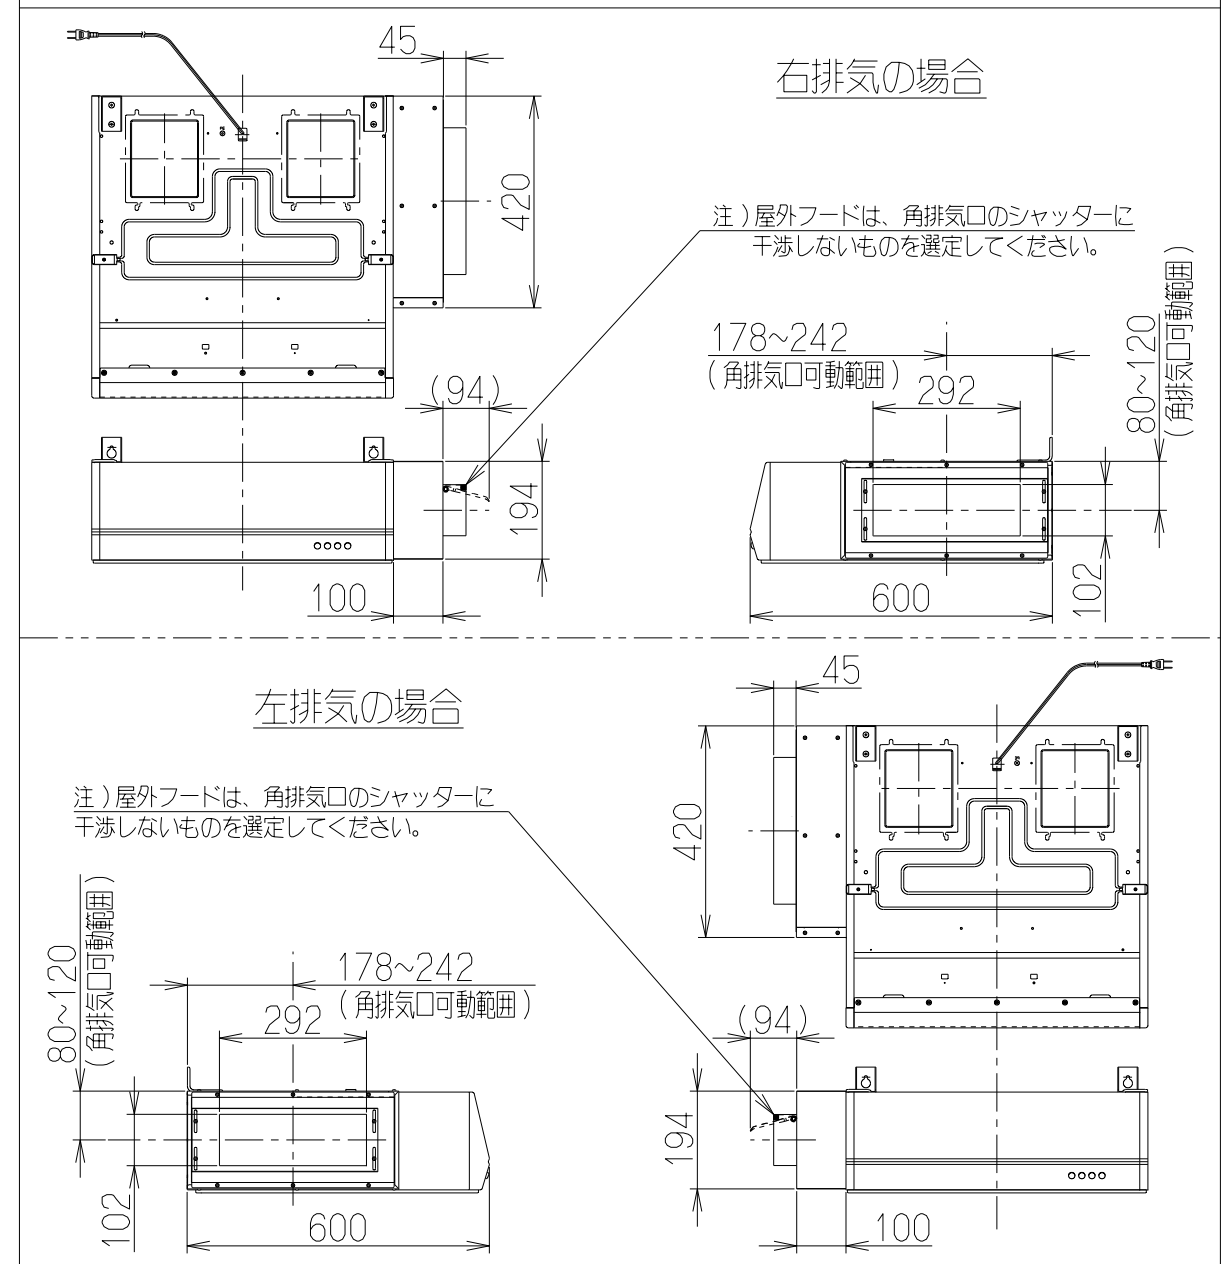

記号	変更履歴	技連番号	年月日	担当
△				
△				
△				

主要部品一覧表				
品番	部品名	材質	表面処理	色調
1	チャンバー本体	亜鉛めっき鋼板		
2	排気口取付板	亜鉛めっき鋼板		
3	押え金具	亜鉛めっき鋼板		
4	上蓋	カラー鋼板		表題欄による
5	カバー	カラー鋼板		表題欄による
6	角排気口	亜鉛めっき鋼板	ポリエステル塗装	アイボリー(C2) 逆風防止シャッター付き

設置状態 (S = 1 / 15)

付 属 品	
クッション.....2個	コンクリートねじ(φ4×25).....6個
ソフトテープ.....1個	ワッシャー(φ16).....4個
取付ねじ(M4×10).....4個	蝶ナット(M4).....8個

CH-TTSKSI	109NBOAA	シルバーメタリック(Sメタリック)	
CH-TTSKBK	109NBOSW	ブラック(ブラックFJ)	
CH-TTSKW	109NBOXP	ホワイト(C-202)	
型 名	製品コード	色 調	区分No.
作成	2011 / 7 / 20	型 名	CH-TTSK
更新	**** / ** / **	型 番	オリジナル 別売ターボファン取替キット(側方排気用)
		型 番	1091489
		型 番	製品姿図