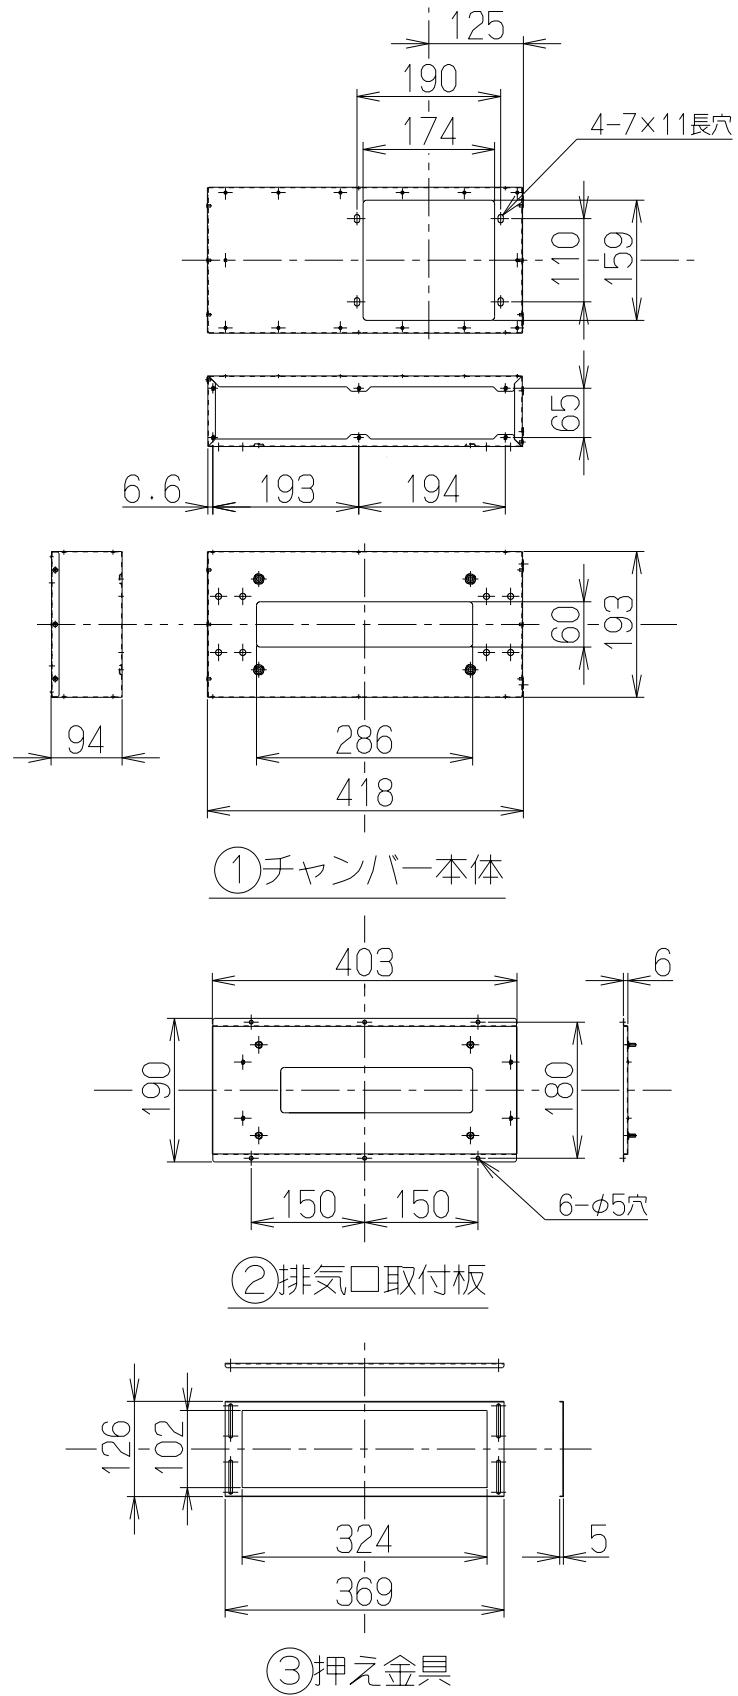

記号	変更履歴	技連番号	年月日	担当
△				
△				
△				

主要部品一覧表				
品番	部品名	材質	表面処理	色調
1	チャンバー本体	亜鉛めっき鋼板		
2	排気口取付板	亜鉛めっき鋼板		
3	押え金具	亜鉛めっき鋼板		
4	上蓋	カラー鋼板		表題欄による
5	カバー	カラー鋼板		表題欄による
6	角排気口	亜鉛めっき鋼板	ポリエステル塗装	アイボリー(C2) 逆風防止シャッター付き

設置状態 (S = 1 / 15)

付 属 品	
クッション.....2個	コンクリートねじ(φ4×25).....6個
ソフトテープ.....1個	ワッシャー(φ16).....4個
取付ねじ(M4×10).....4個	蝶ナット(M4).....8個

CH-TTSKSI	109NBOAA	シルバーメタリック(Sメタリック)	
CH-TTSKBK	109NBOSW	ブラック(ブラックFJ)	
CH-TTSKW	109NBOXP	ホワイト(C-202)	
型 名	製品コード	色 調	区分No.
作成	2011 / 7 / 20	型 名	CH-TTSK
更新	**** / ** / **	型 番	オリジナル 別売ターボファン取替キット(側方排気用)
		型 番	1091489
		型 番	製品姿図