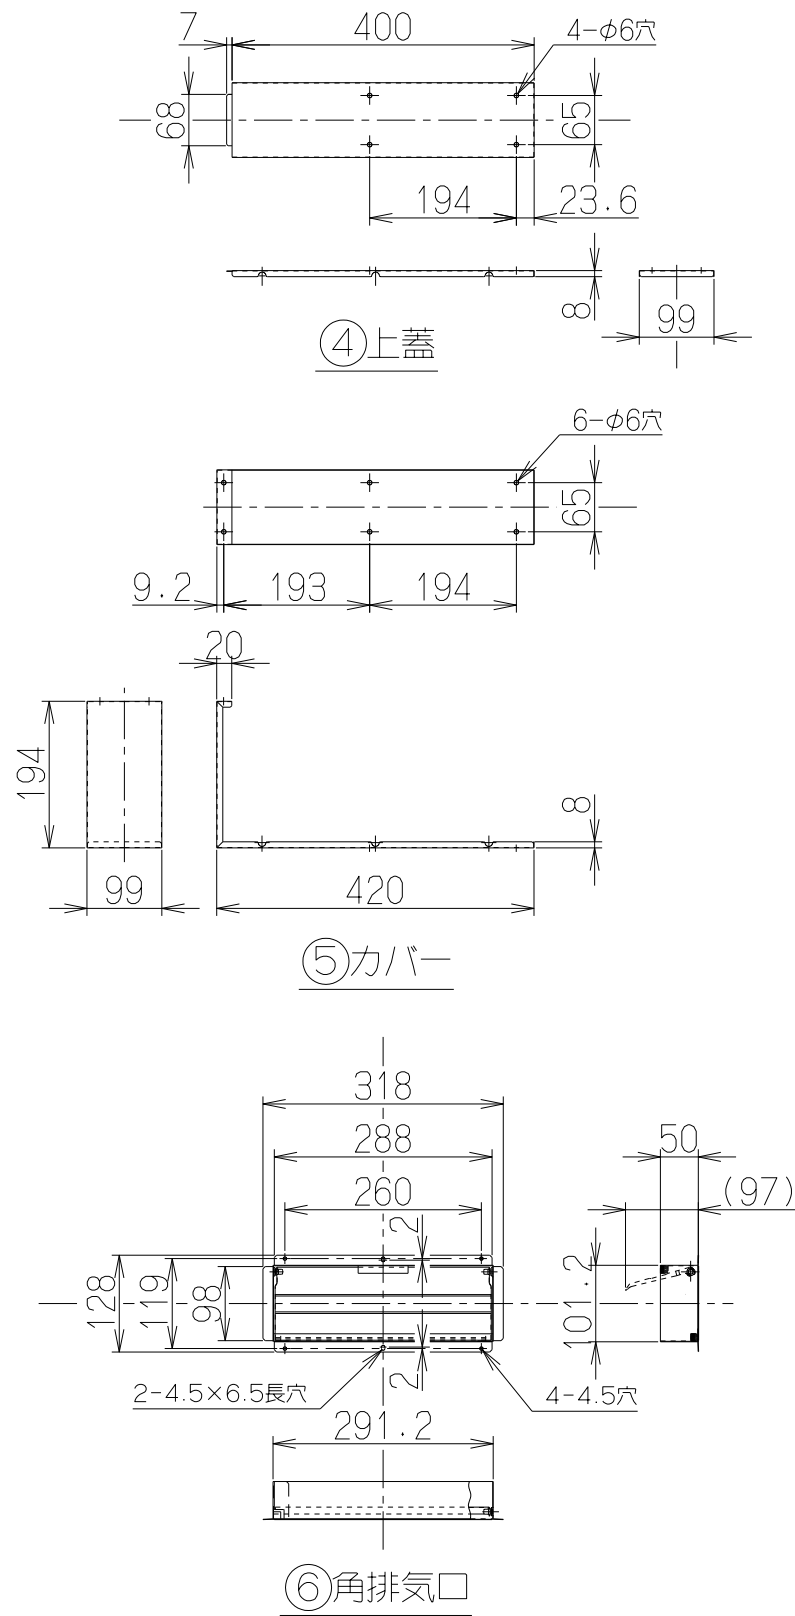

記号	変更履歴	技連番号	年月日	担当
△				
△				
△				

主要部品一覧表				
品番	部品名	材質	表面処理	色調
1	チャンバー本体	亜鉛めっき鋼板		
2	排気口取付板	亜鉛めっき鋼板		
3	押え金具	亜鉛めっき鋼板		
4	上蓋	カラー鋼板		表題欄による
5	カバー	カラー鋼板		表題欄による
6	角排気口	亜鉛めっき鋼板	ポリエステル塗装	アイボリー(C2) 逆風防止シャッター付き

設置状態 (S = 1 / 15)

付 属 品	
クッション.....2個	コンクリートねじ(φ4×25).....6個
ソフトテープ.....1個	ワッシャー(φ16).....4個
取付ねじ(M4×10).....4個	蝶ナット(M4).....8個

CH-TTSKSI	109NBOAA	シルバーメタリック(Sメタリック)	
CH-TTSKBK	109NBOSW	ブラック(ブラックFJ)	
CH-TTSKW	109NBOXP	ホワイト(C-202)	
型 名	製品コード	色 調	区分No.
作成	2011 / 7 / 20	型 名	CH-TTSK
更新	**** / ** / **	型 番	オリジナル 別売ターボファン取替キット(側方排気用)
		型 番	1091489
		型 番	製品姿図