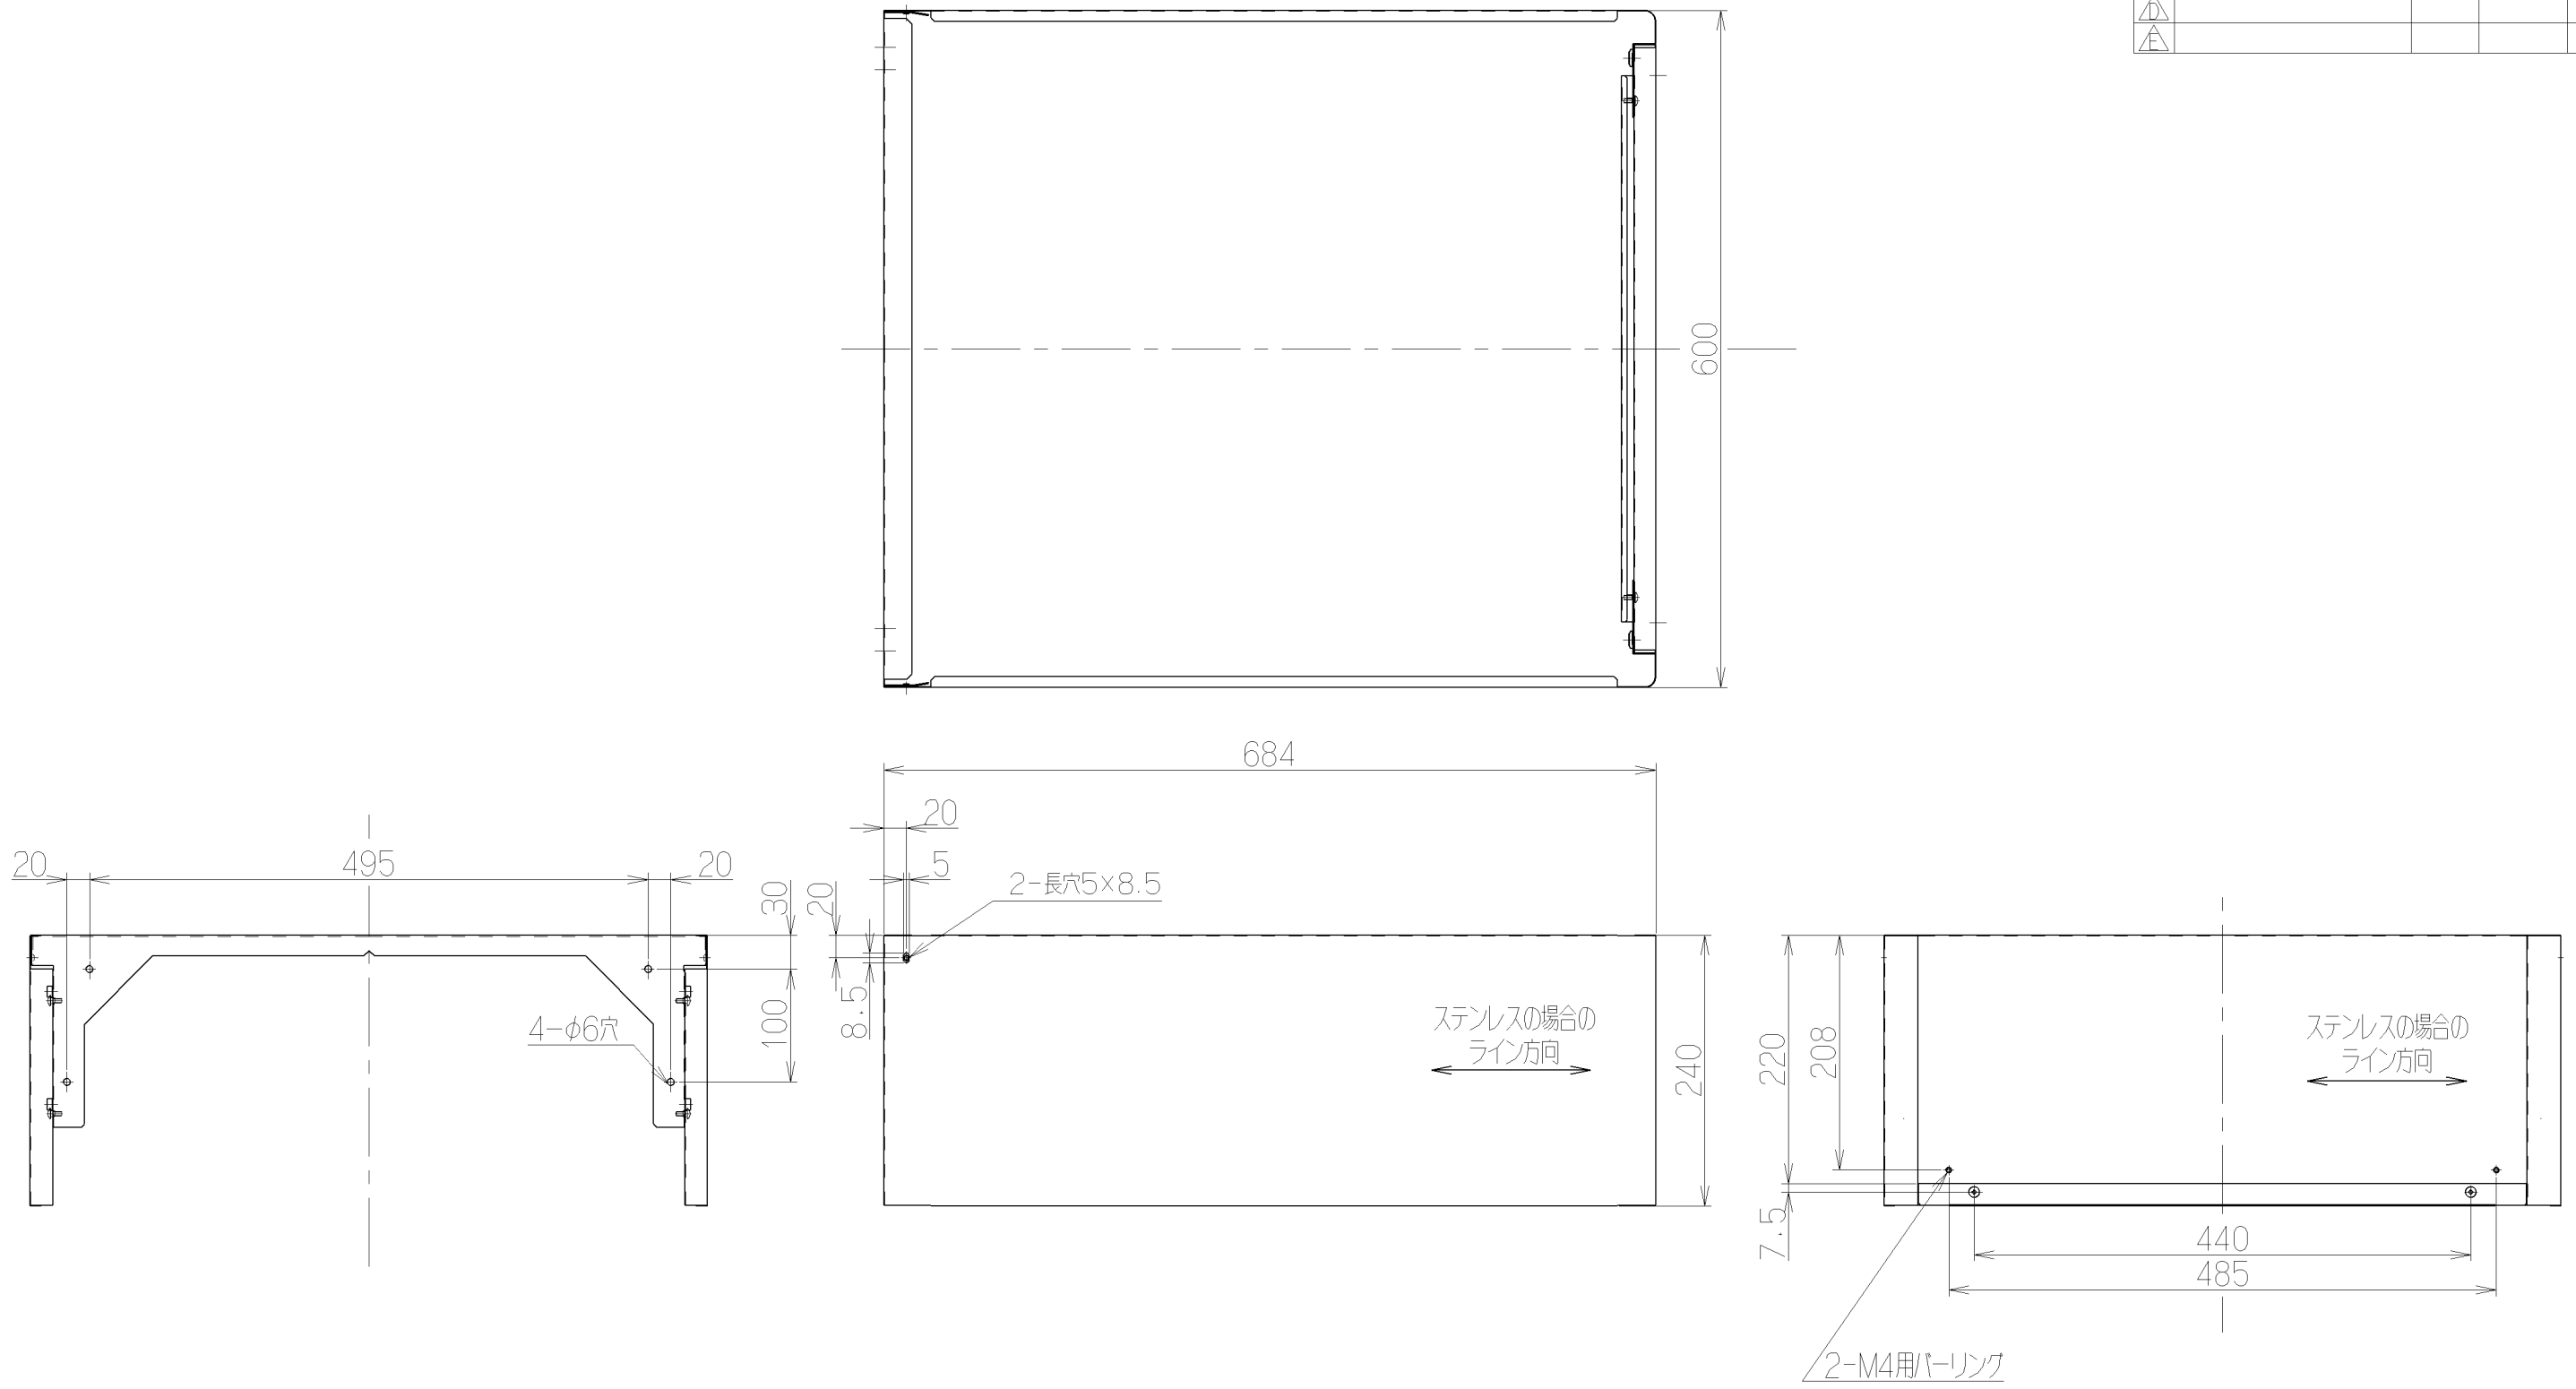

記号	変更履歴	技連番号	年月日	担当
△				
△				
△				
△				
△				

- 付属品
- 座付木ねじ----- 4本  
(φ5×25)
  - 化粧ねじ----- 2本  
(M4×8)
  - トラスSタイトねじ- 2本  
(M4×10)

SACD-240S	109JK1ZA	ステンレス(ヘアライン仕上げ)		-
SACD-240SI	109JK0AA	SメタリックC		-
型名	製品コード	色調		区分No.
作成	2008/ 3/11	型名	SACD-240	
更新	2008/ 5/14	図番	オリジナル 別売スライドダクト	
富士工業株式会社	三角法	尺度	1/6	図名
				製品姿図