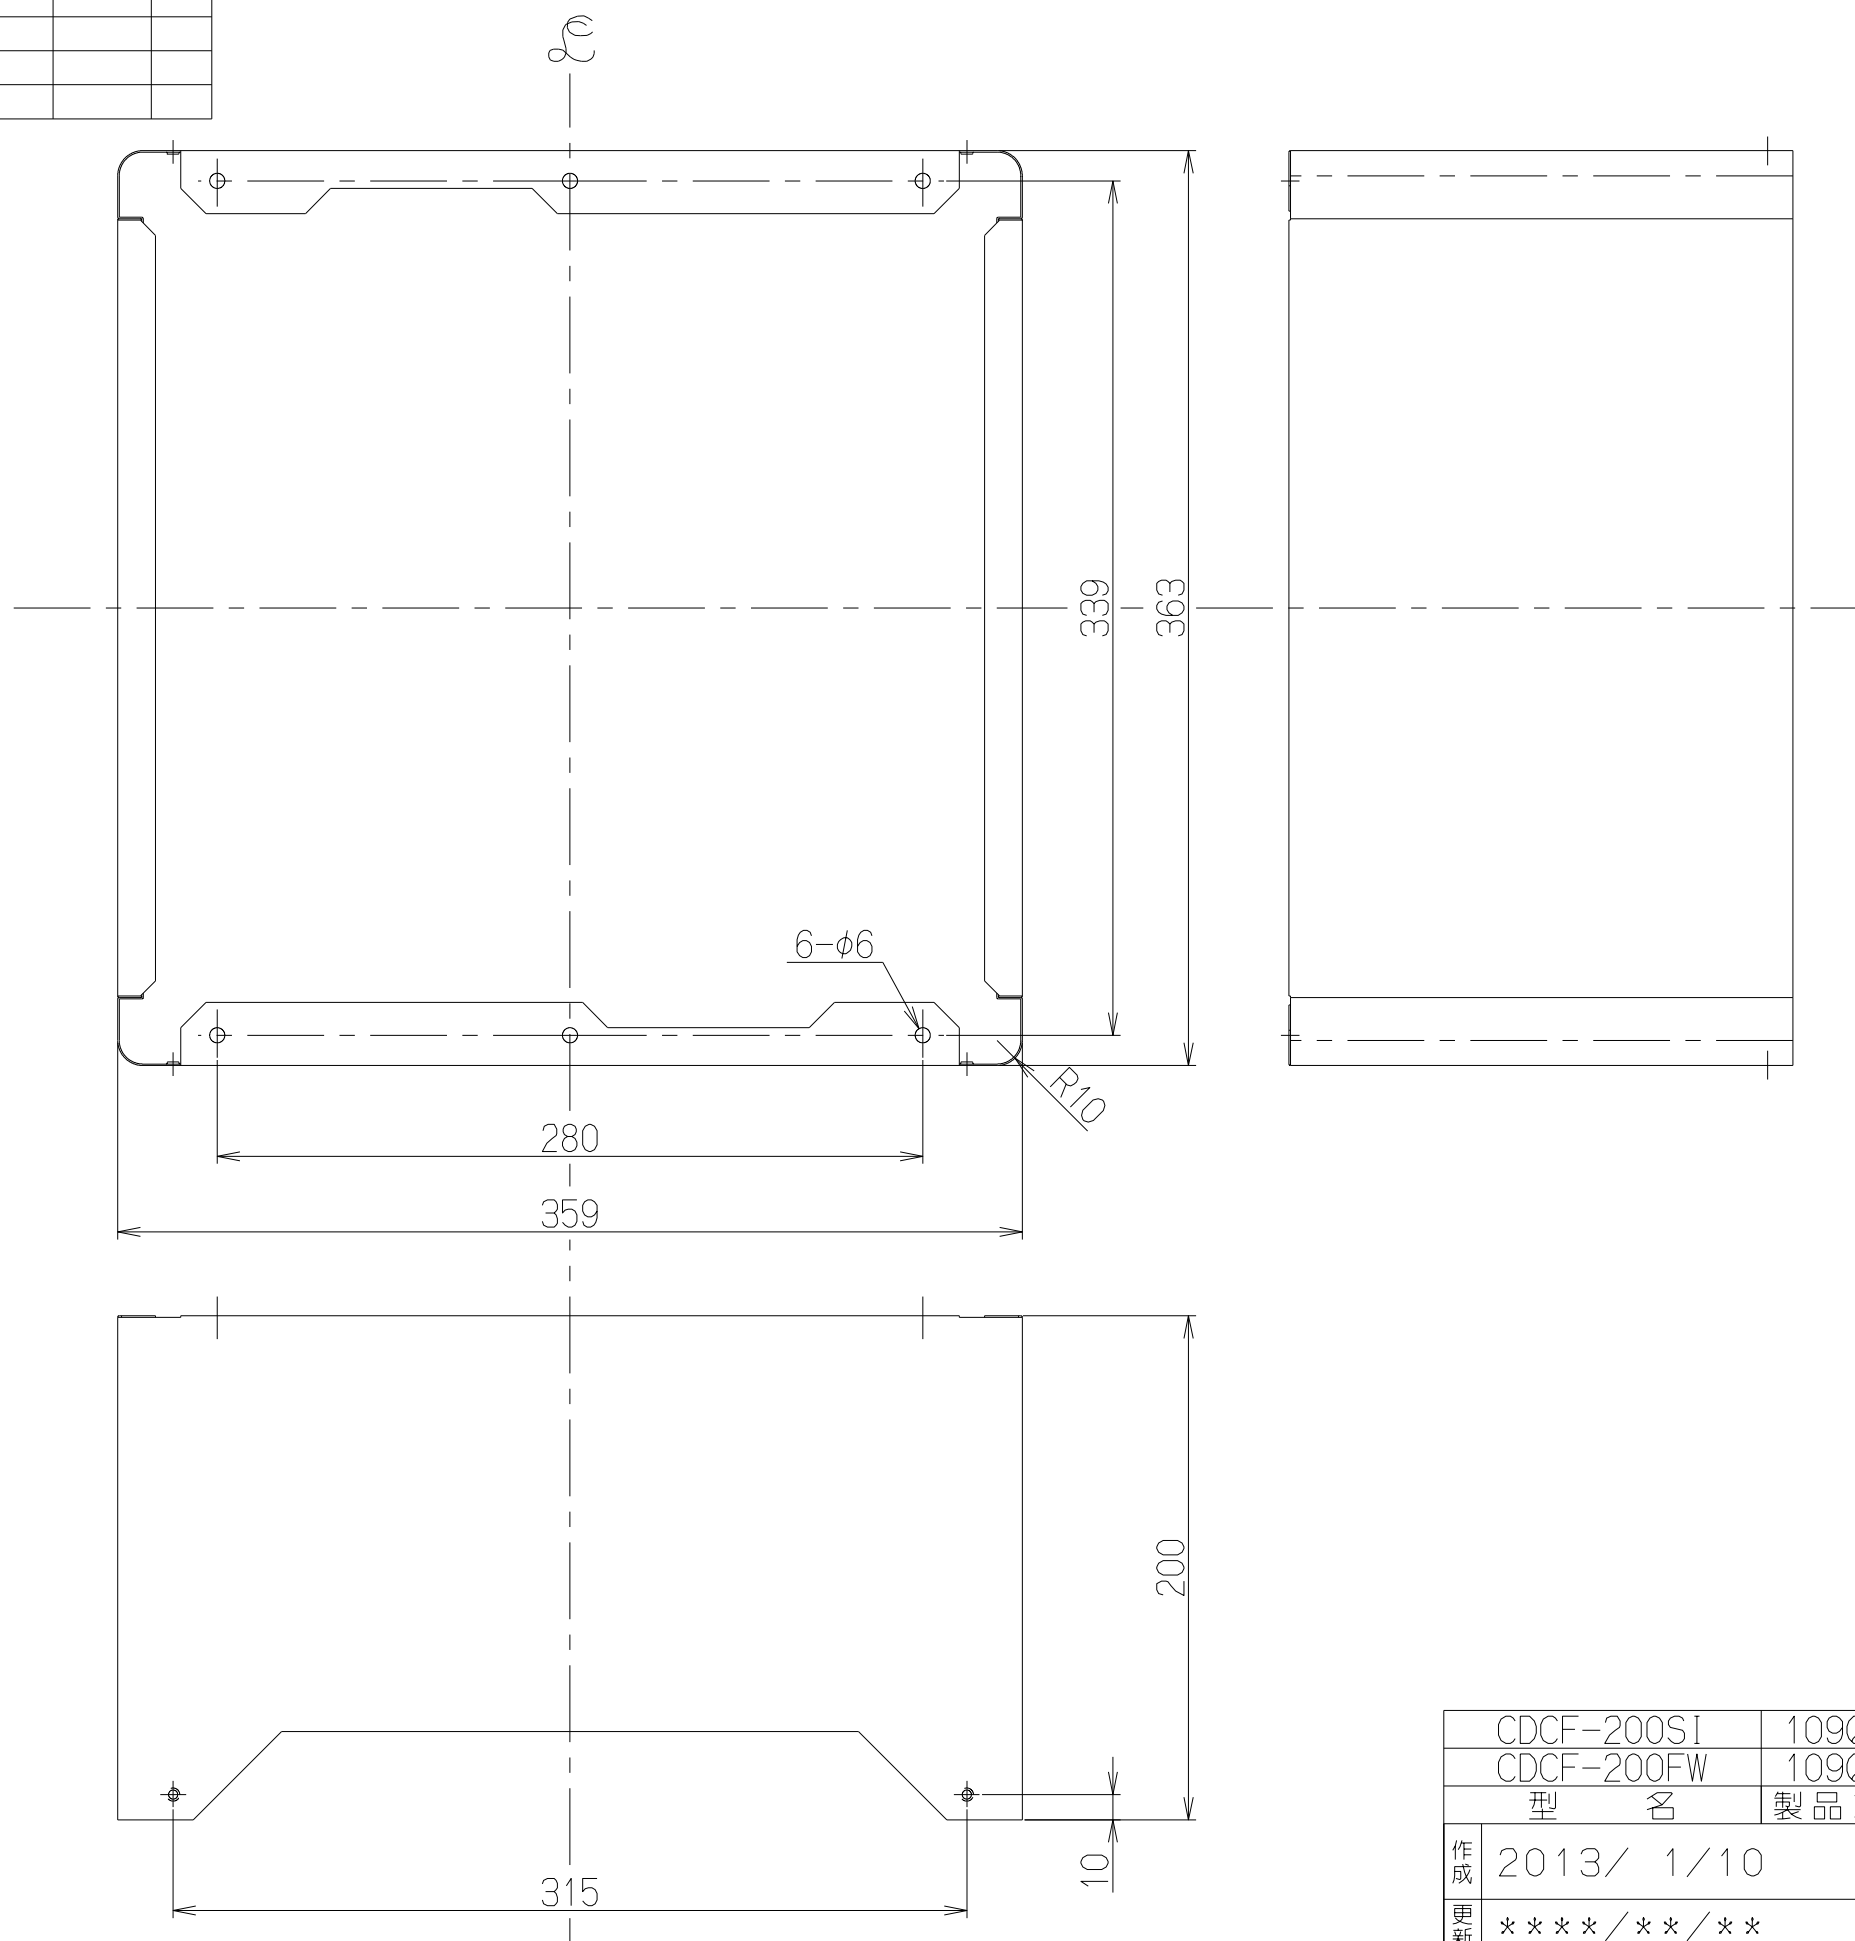

記号	変更履歴	技連番号	年月日	担当
△				
△				
△				
△				

付 属 品	
座付ねじ(φ5×25) - - - - -	4本
取付ねじ(M4×10) - - - - -	4本

CDCF-200SI	109QL3AA	シルバーメタリック(Sメタリック)		—
CDCF-200FW	109QL3AT	フロストホワイト		—
型 名	製品コード	色 調		区分No.
作成	2013/ 1/10	型 名	CDCF-200	
更新	****/**/**	図番	オリジナル別売スライドダクト	
		図名	1091654	
		図名	製品姿図	
富士工業株式会社		三角法	尺 1/3	