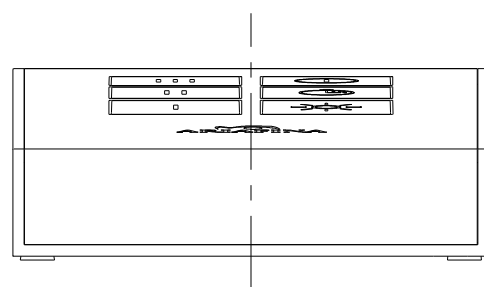

記号	変更履歴	技連番号	年月日	担当
△				
△				
△				
△				
△				

— 付属品 —  
乾電池(単4マンガン)----- 2個

斜視図

天面カバー(ABS)  
ブラック

スイッチ仕様

	「強」運転	⊖	運転停止
	「中」運転	⌚	タイマー
	「弱」運転	☀	照明 入/切

AR-1	109QK500	ブラック+アルミ(HL仕上)	-
型名	製品コード	色調	区分No.
作成	2013/ 1/11	型名	AR-1
更新	2013/ 3/14	原図番号	オリジナル 別売: リモコン 1091647
富士工業株式会社		三角法	尺度 1/1
			製品姿図