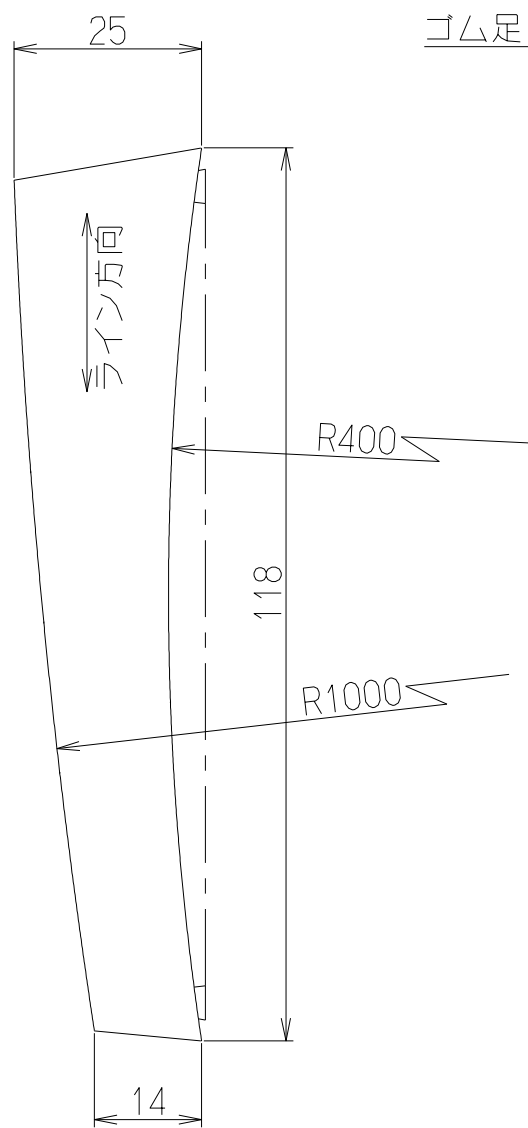

記号	変更履歴	技連番号	年月日	担当
△				
△				
△				
△				
△				

— 付属品 —  
乾電池(単4マンガン)----- 2個

斜視図

天面カバー(ABS)  
ブラック

スイッチ仕様

	「強」運転	⊖	運転停止
	「中」運転	⌚	タイマー
	「弱」運転	☀	照明 入/切

AR-1	109QK500	ブラック+アルミ(HL仕上)	-
型名	製品コード	色調	区分No.
作成	2013/ 1/11	型名	AR-1
更新	2013/ 3/14	原図番号	オリジナル 別売: リモコン 1091647
富士工業株式会社		三角法	尺度 1/1
			製品姿図