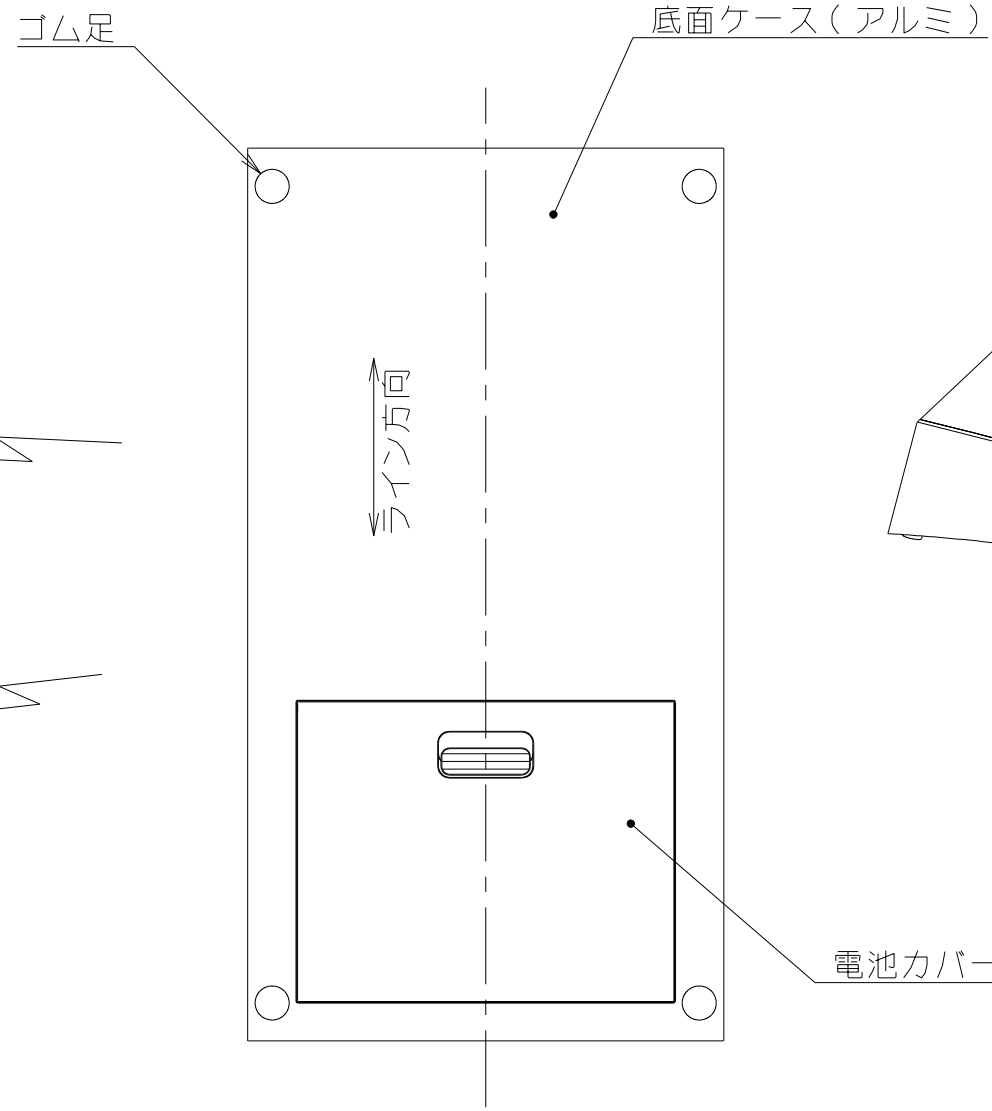

記号	変更履歴	技連番号	年月日	担当
△				
△				
△				
△				
△				

— 付属品 —  
乾電池(単4マンガン)----- 2個

斜視図

天面カバー(ABS)  
ブラック

スイッチ仕様

	「強」運転	⊖	運転停止
	「中」運転	⌚	タイマー
	「弱」運転	☀	照明 入/切

AR-1	109QK500	ブラック+アルミ(HL仕上)	-
型名	製品コード	色調	区分No.
作成	2013/ 1/11	型名	AR-1
更新	2013/ 3/14	原図番号	オリジナル 別売: リモコン 1091647
富士工業株式会社		三角法	尺度 1/1
			製品姿図