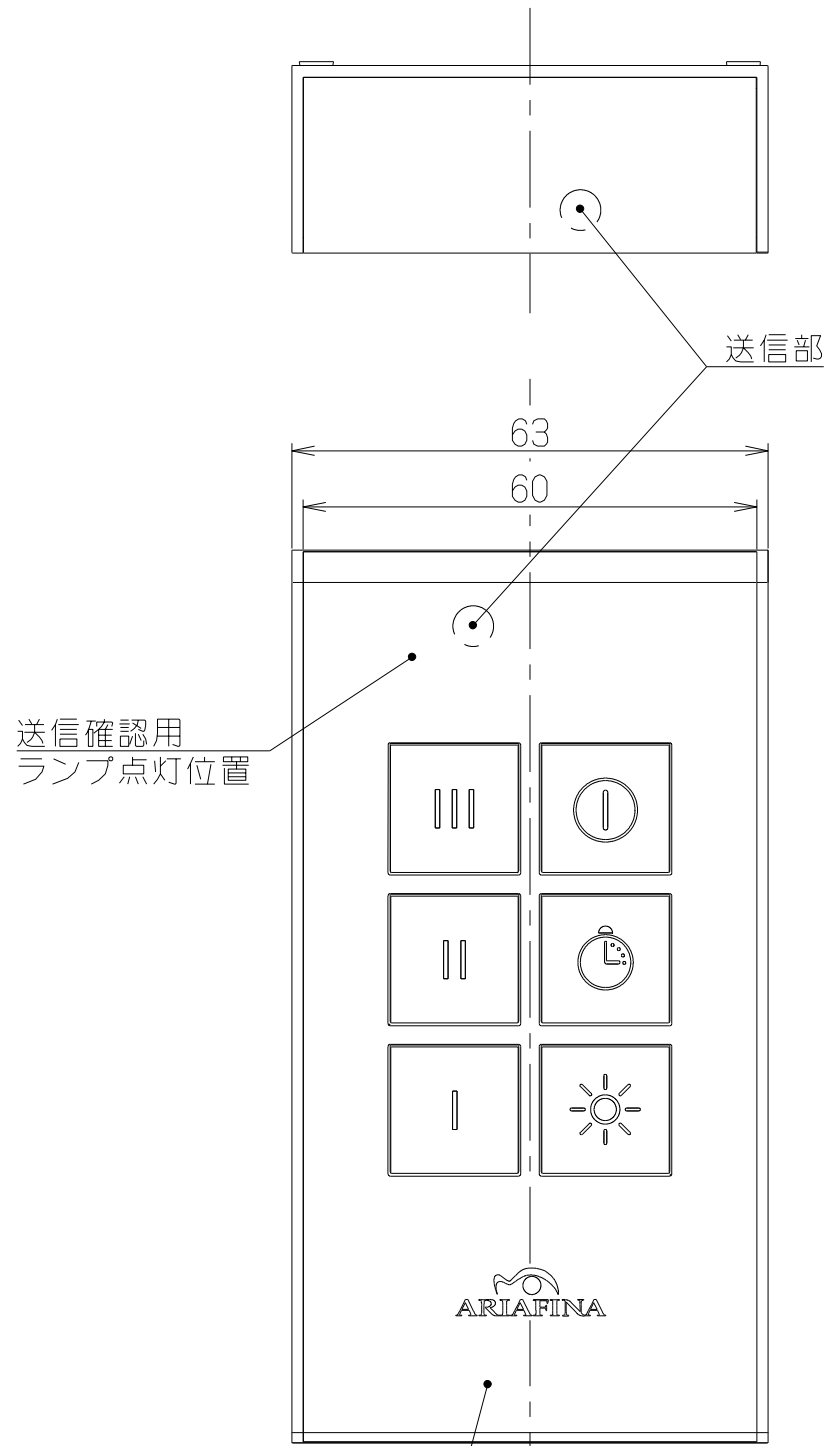

記号	変更履歴	技連番号	年月日	担当
△				
△				
△				
△				
△				

— 付属品 —  
乾電池(単4マンガン)----- 2個

斜視図

天面カバー(ABS)  
ブラック

スイッチ仕様

	「強」運転	⊖	運転停止
	「中」運転	⌚	タイマー
	「弱」運転	☀	照明 入/切

AR-1	109QK500	ブラック+アルミ(HL仕上)	-
型名	製品コード	色調	区分No.
作成	2013/ 1/11	型名	AR-1
更新	2013/ 3/14	原図番号	オリジナル 別売: リモコン 1091647
富士工業株式会社		三角法	尺度 1/1
			製品姿図